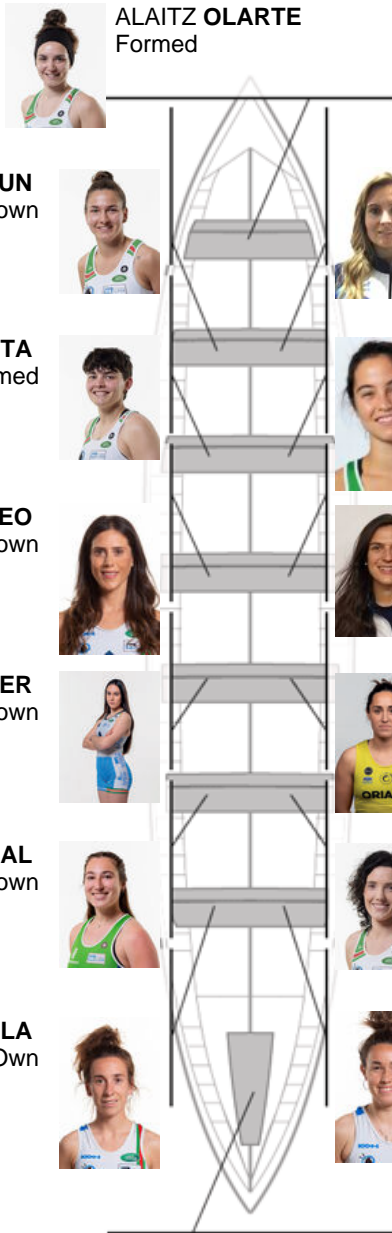

	Club	Time	Dif.	%	Points
4	NORTINDAL DONOSTIARRA	12:21,62	00:46.56	106.69%	1

Coach
IÑAKI
MENDIZABAL
ITURRIA

Delegate
ANA
EIN UNZUETA

Firma y sello

Subtitutes

Blipper
MARTIN
GONZALEZ
Blipper

INDER PAREDES
Captain
Not own