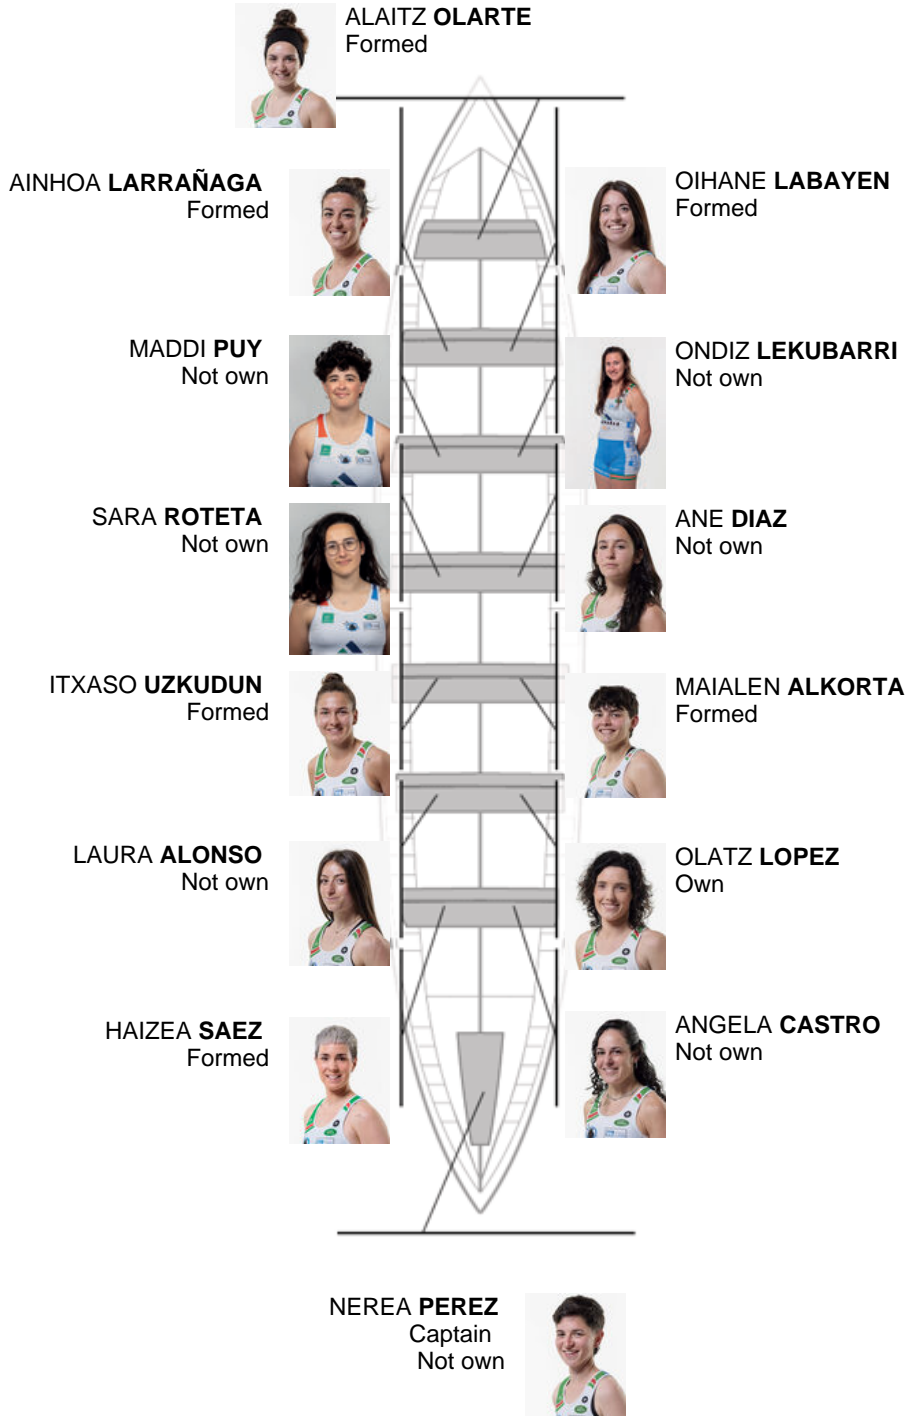

07-03-2022 / VI Bandera Fabrika - Scoring

	Club	Time	Dif.	%	Points
3	NORTINDAL DONOSTIARRA	11:47,90	00:30.36	104.48%	2

Coach  
RUFO  
URTIZBEREA

Delegate  
ANA  
EIN UNZUETA

Firma y sello

Subtitutes

Blipper  
NAIKADIA  
EBIBAL  
Not own