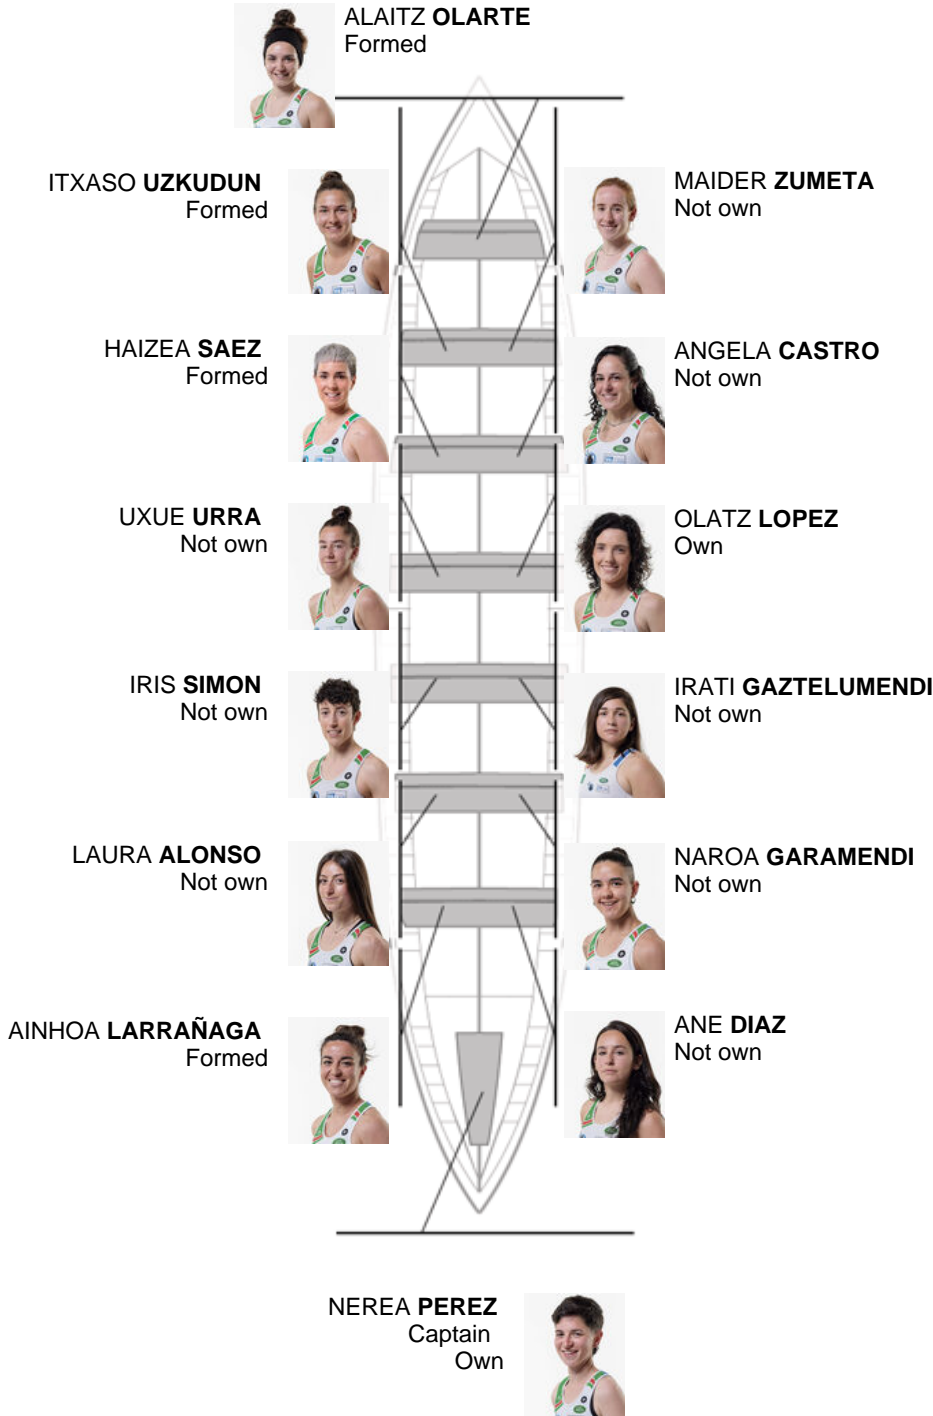

08-11-2024 / Gertu Eraikuntzako Bandera - Scoring

	Club	Time	Dif.	%	Points
3	NORTINDAL DONOSTIARRA	10:54,50	00:12.10	101.88%	6

Coach
RUFO
URTIZBEREA

Delegate
NAROA
URKOLA

Firma y sello

Subtitutes

Rower/ skipper
NIBONE
MABROÑEN
Rowtread