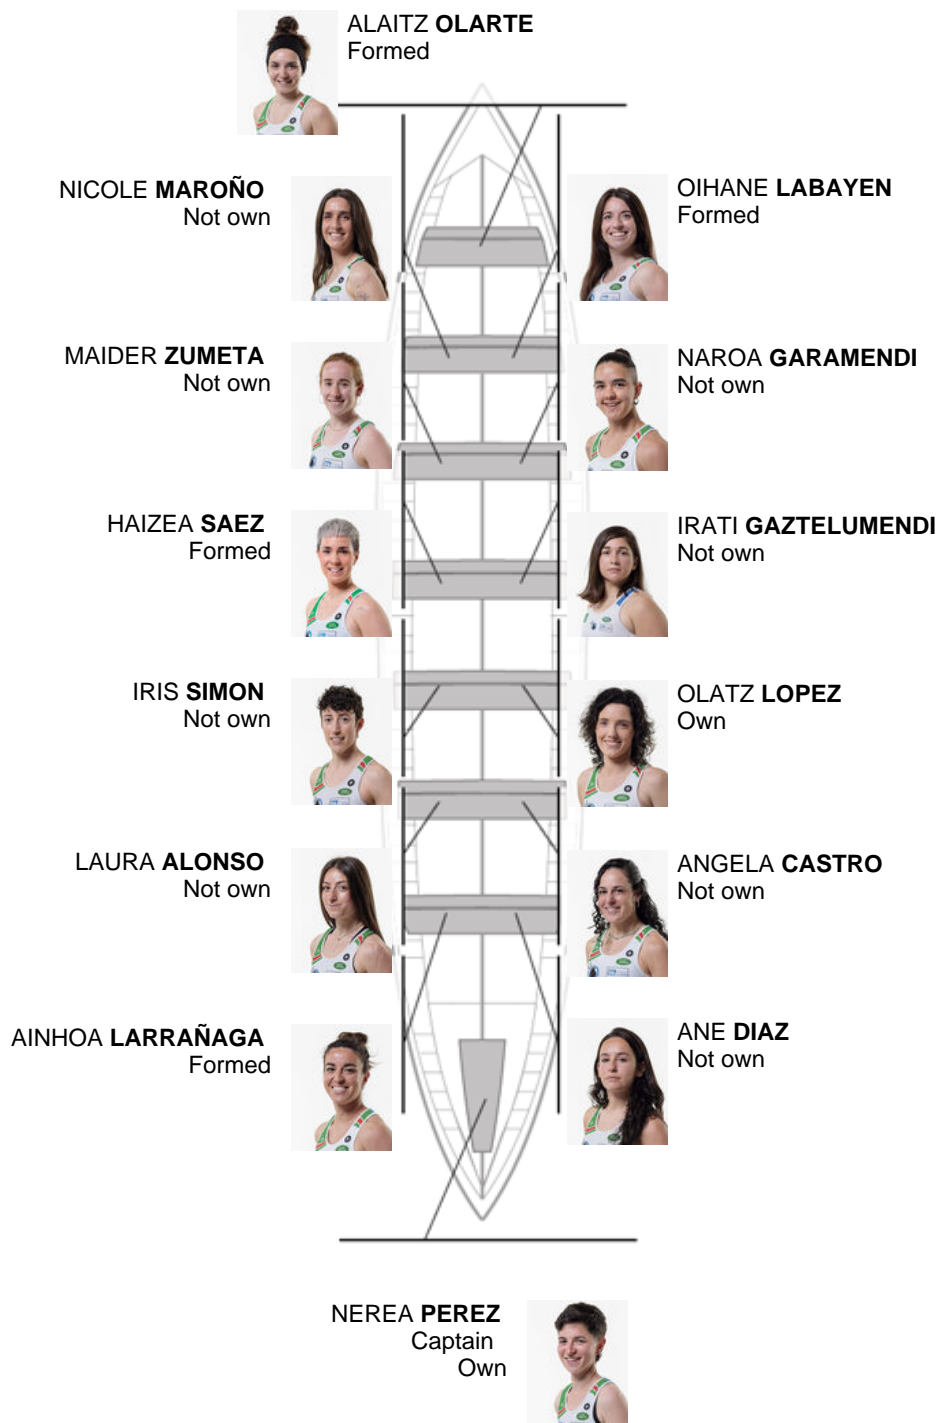

	Club	Time	Dif.	%	Points
4	NORTINDAL DONOSTIARRA	11:27,64	00:14.92	102.21%	5

Coach
RUFO
URTIZBEREA

Delegate
NAROA
URKOLA

Firma y sello

Subtitutes

Rower
ITXIASO
URRADUN

Row coach

Formed:4