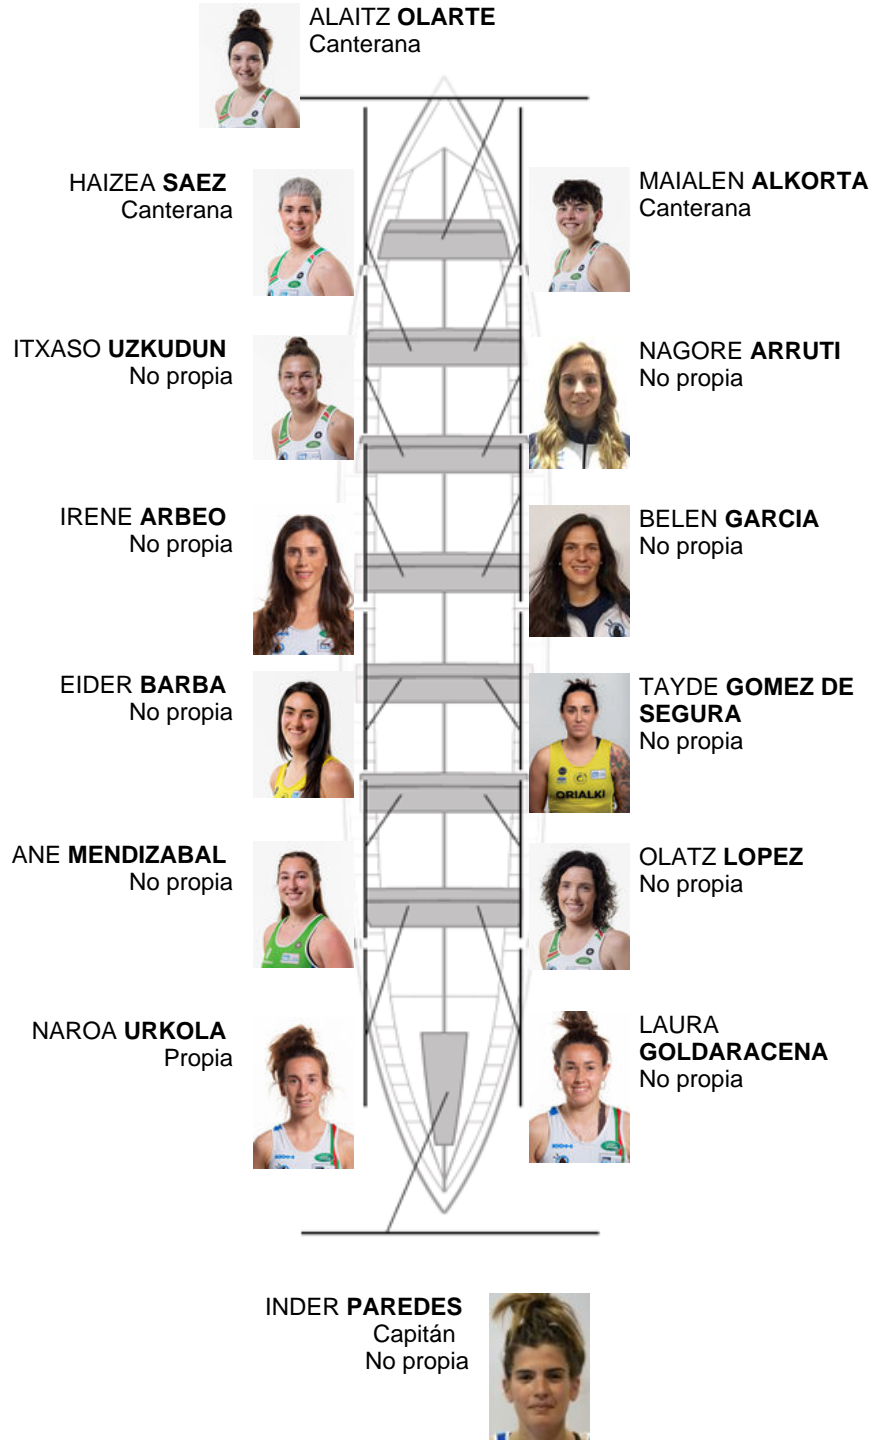

	Club	Tiempo	A favor	%	Puntos
3	NORTINDAL DONOSTIARRA	11:12,26	00:20.20	103.09%	2

Entrenador
IÑAKI
MENDIZABAL
ITURRIA

Delegado/a
ANA
EIN UNZUETA

Firma y sello

Suplentes

Remera
~~BERBAITZ~~
~~SEGURA~~
No propia