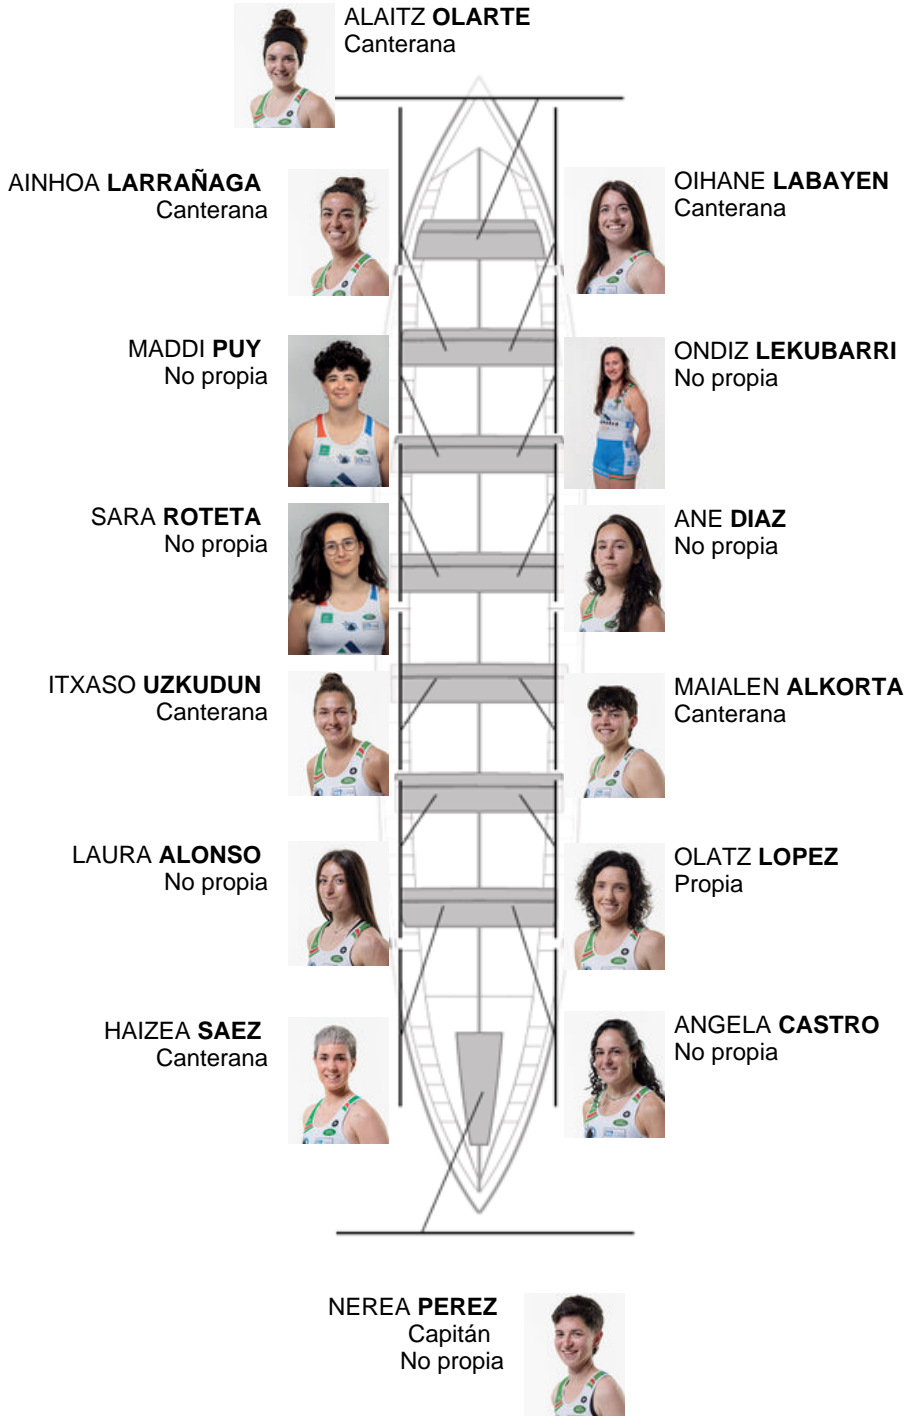

	Club	Tiempo	A favor	%	Puntos
3	NORTINDAL DONOSTIARRA	11:47,90	00:30.36	104.48%	2

Entrenador
RUFO
URTIZBEREA

Delegado/a
ANA
EIN UNZUETA

Firma y sello

Suplentes

Remera
NEREA
PEREZ
No propia

Canteranos:6

Propios: 1