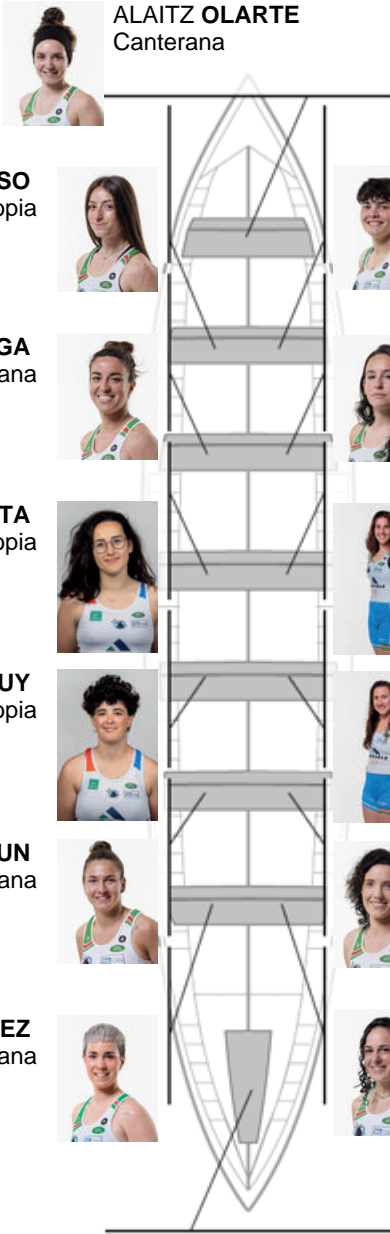

	Club	Tiempo	A favor	%	Puntos
3	NORTINDAL DONOSTIARRA	11:11,86	00:11.60	101.75%	2

Entrenador
RUFO
URTIZBEREA

Delegado/a
MIREN
ANTIA HERAS

Firma y sello

Suplentes

Remera
~~ANTIA HERAS~~
~~URTIZBEREA~~
No propia