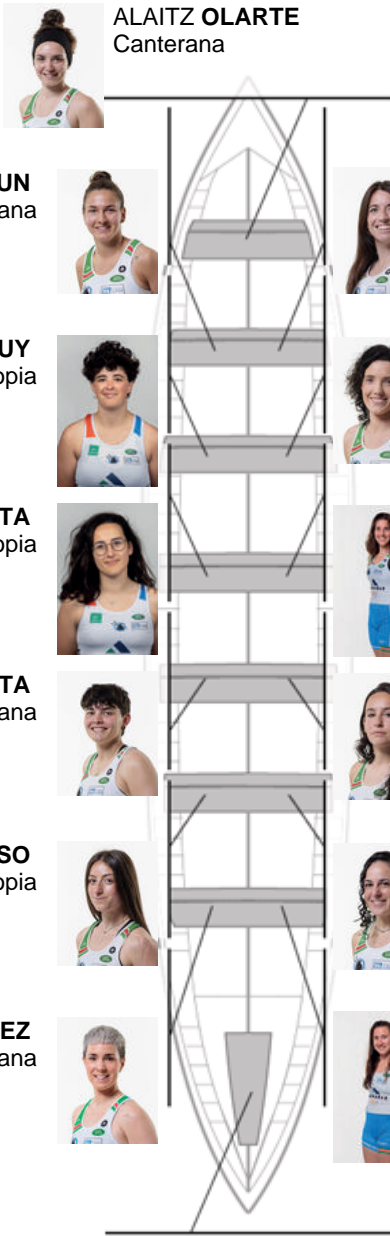

| | Club | Tiempo | A favor | % | Puntos |
|---|-----------------------|----------|----------|---------|--------|
| 4 | NORTINDAL DONOSTIARRA | 11:39,26 | 00:26.38 | 103.92% | 1 |

Entrenador
RUFO
URTIZBEREA

Delegado/a
MIREN
ANTIA HERAS

Firma y sello

Suplentes

Remera
MIREIA
ZUBIZARBAGA
 No propia

ALAITZ OLARTE
 Canterana

ITXASO UZKUDUN
 Canterana

OIHANE LABAYEN
 Canterana

MADDI PUY
 No propia