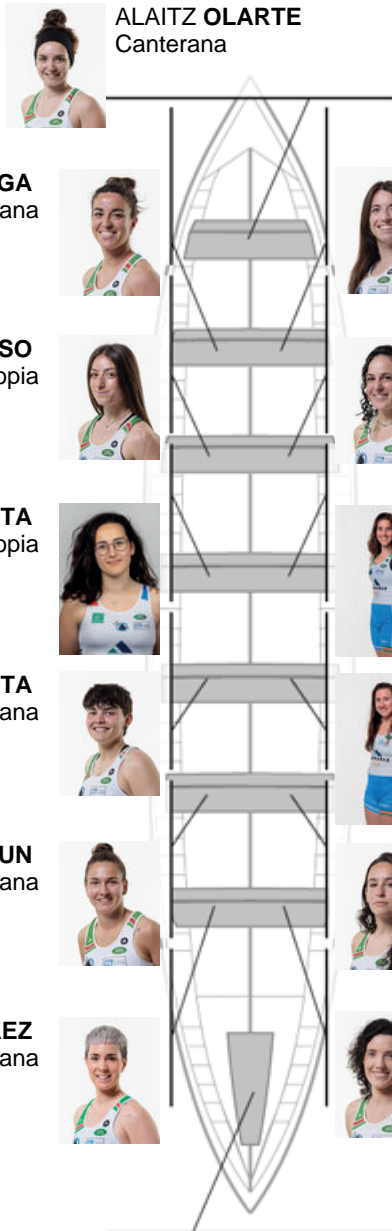

	Club	Tiempo	A favor	%	Puntos
3	NORTINDAL DONOSTIARRA	11:15,68	00:11.44	101.72%	2

Entrenador
RUFO
URTIZBEREA

Delegado/a
MIREN
ANTIA HERAS

Firma y sello

Suplentes

Remera
MAITENA
ZUBIZARBENA
No propia

AINHOA LARRAÑAGA
Canterana

OIHANE LABAYEN
Canterana

LAURA ALONSO
No propia

ANGELA CASTRO
No propia

SARA ROTETA
No propia

UXUE ALBERDI
No propia

MAIALEN ALKORTA
Canterana

ONDIZ LEKUBARRI
No propia

ITXASO UZKUDUN
Canterana

ANE DIAZ
No propia

HAIZEA SAEZ
Canterana

OLATZ LOPEZ
Propia

NEREA PEREZ
Capitán
No propia

Canteranos:6

Propios: 1

No propios: 7