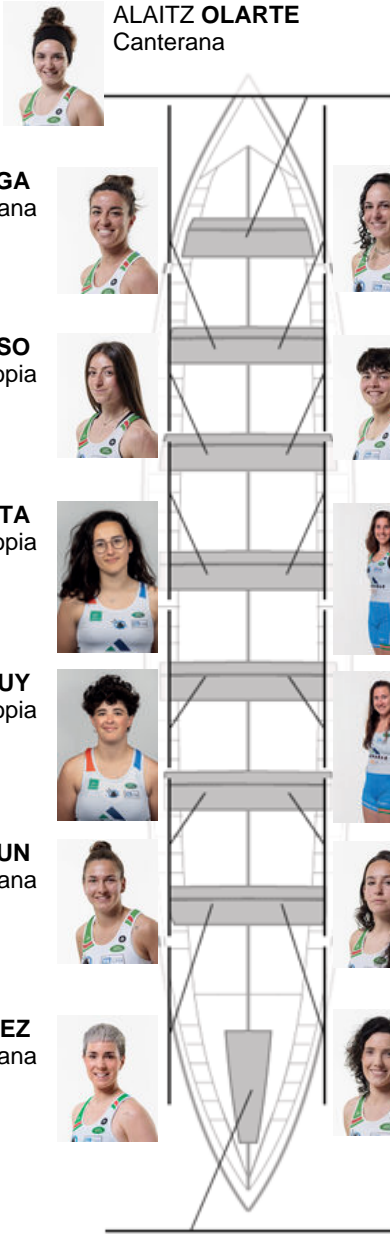

	Club	Tiempo	A favor	%	Puntos
4	NORTINDAL DONOSTIARRA	11:23,44	00:13.98	102.08%	1

Entrenador
RUFO
URTIZBEREA

Delegado/a
MIREN
ANTIA HERAS

Firma y sello

Suplentes

Remera
~~ANTIA HERAS~~
~~MIREN~~
No propia

ALAITZ OLARTE
Canterana

AINHOA LARRAÑAGA
Canterana

ANGELA CASTRO
No propia

LAURA ALONSO
No propia

MAIALEN ALKORTA
Canterana

SARA ROTETA
No propia

UXUE ALBERDI
No propia

MADDI PUY
No propia

ONDIZ LEKUBARRI
No propia