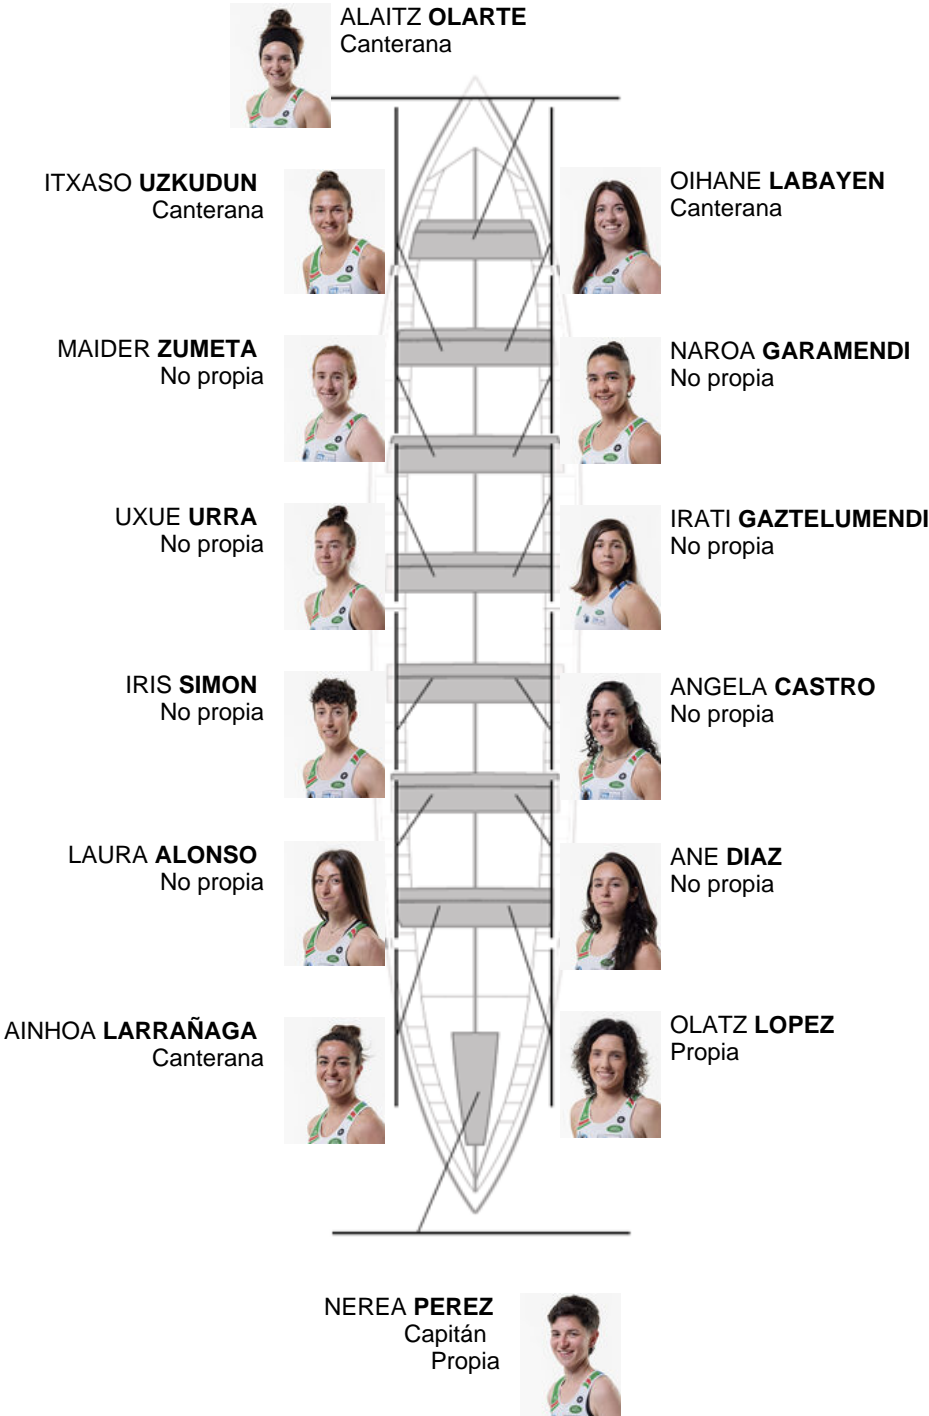

	Club	Tiempo	A favor	%	Puntos
2	NORTINDAL DONOSTIARRA	10:52,78	00:15.42	102.41%	7

Entrenador
RUFO
URTIZBEREA

Delegado/a
NAROA
URKOLA

Firma y sello

Suplentes

Remera /
PATZELA
SAIZLE
MARÑO
 Canterana
 No propia