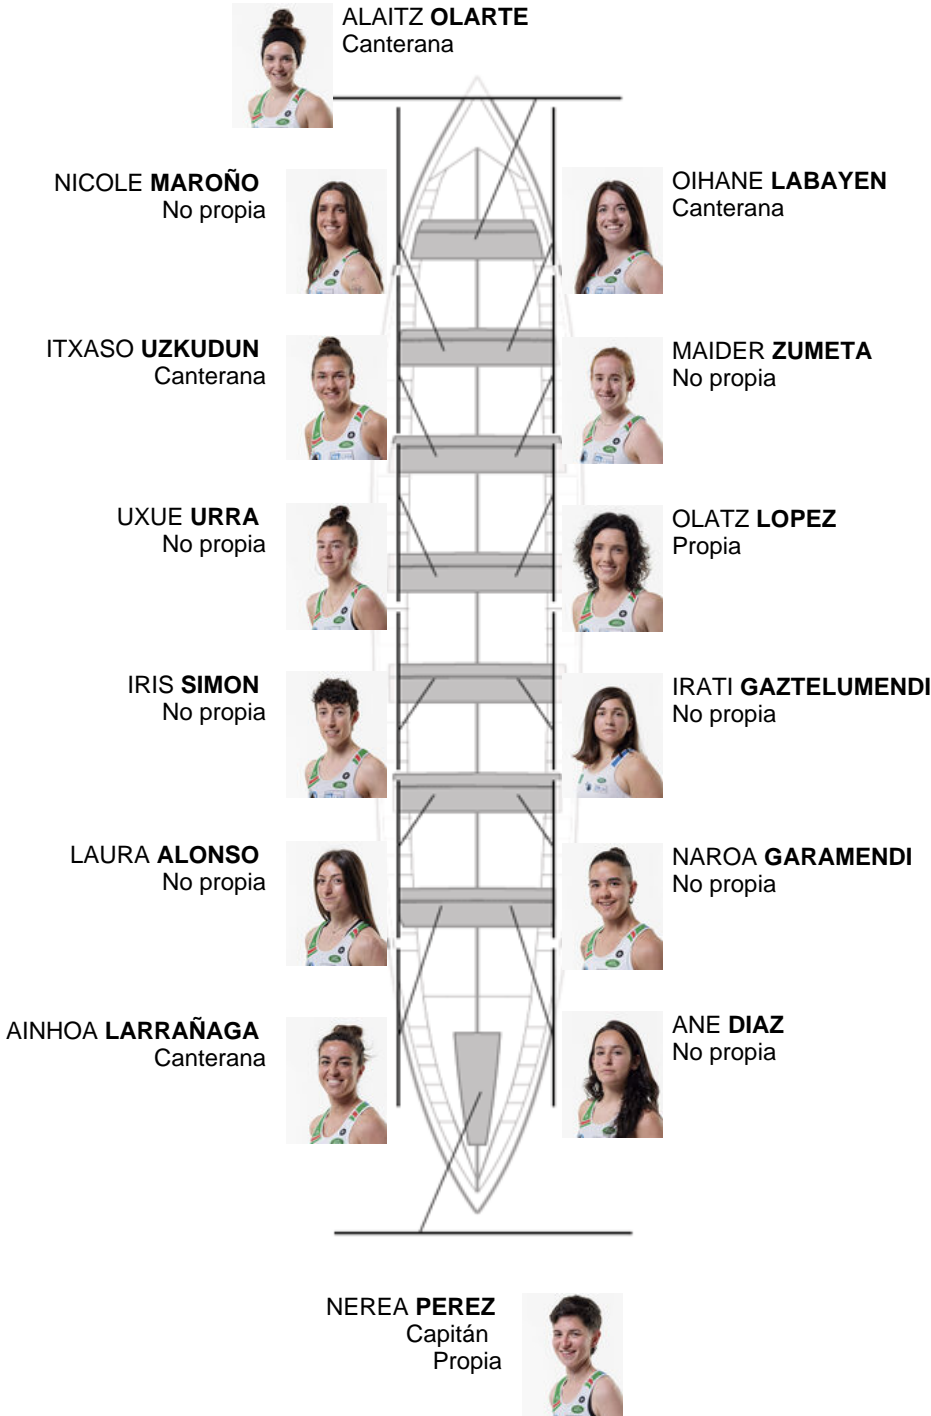

	Club	Tiempo	A favor	%	Puntos
2	NORTINDAL DONOSTIARRA	11:12,32	00:14.52	102.20%	7

Entrenador
RUFO
URTIZBEREA

Delegado/a
NAROA
URKOLA

Firma y sello

Suplentes

Remera
NAREIA
SABRO

Canterana

Canteranos:4