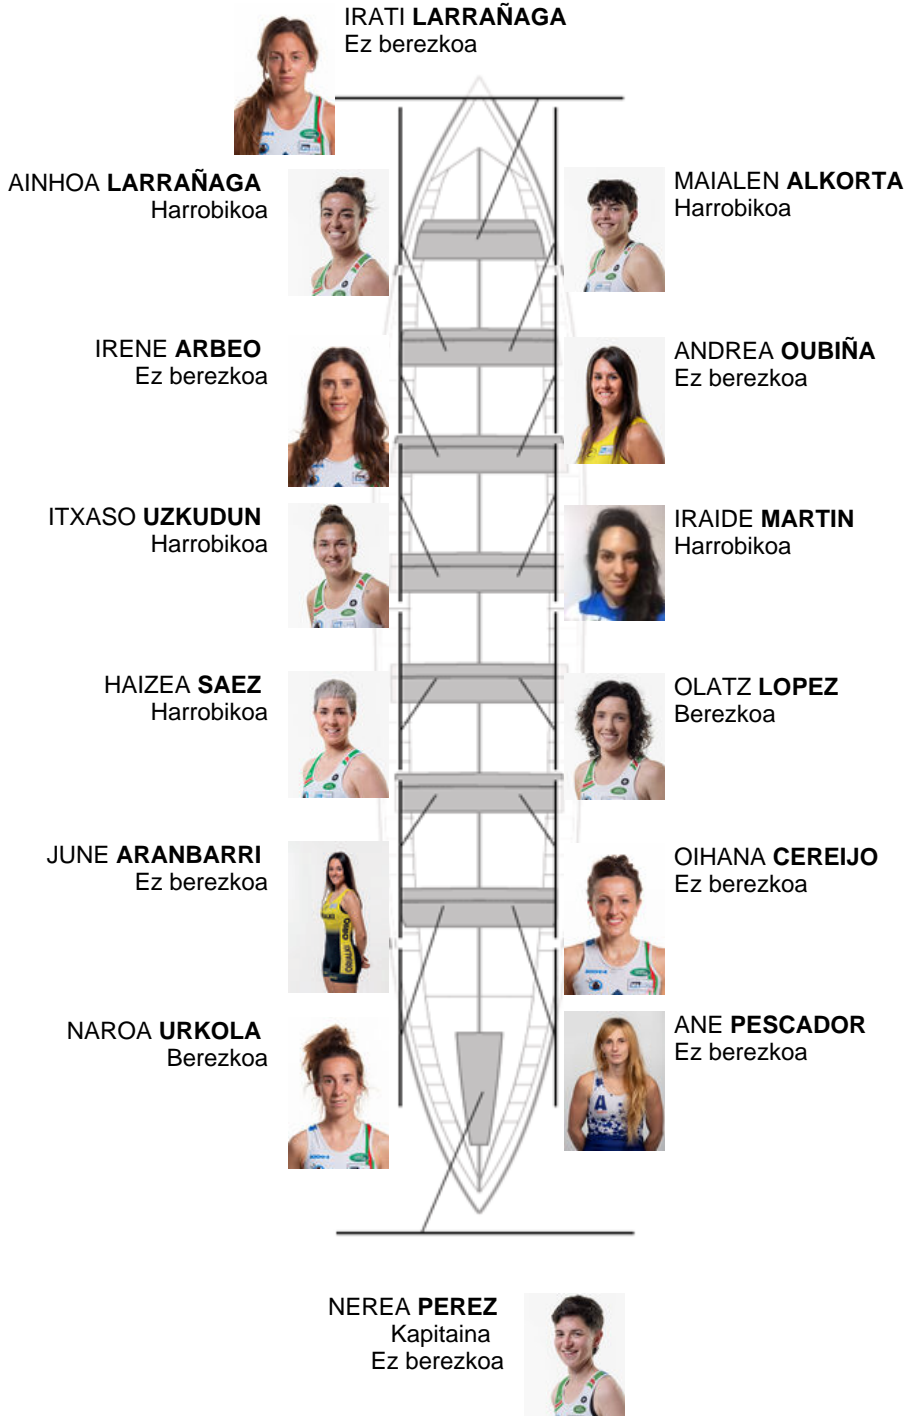

	<b>Kluba</b>	<b>Denbora</b>	<b>Alde</b>	<b>%</b>	<b>Puntuak</b>
2	NORTINDAL DONOSTIARRA	10:50,20	00:00.54	100.08%	3

Entrenatzailea  
**JOSE RAMON MENDIZABAL**

Ordezkaria  
**ANA EIN UNZUETA**

Firma y sello

**Ordezkariak**

Arrociaria  
**AINA BERROJALBA**  
**AINA BERROJALBA**  
Ez berezkoa

**Harrobikoak: 5**  
**Berezkoak: 2**  
**Ez berezkoak: 7**