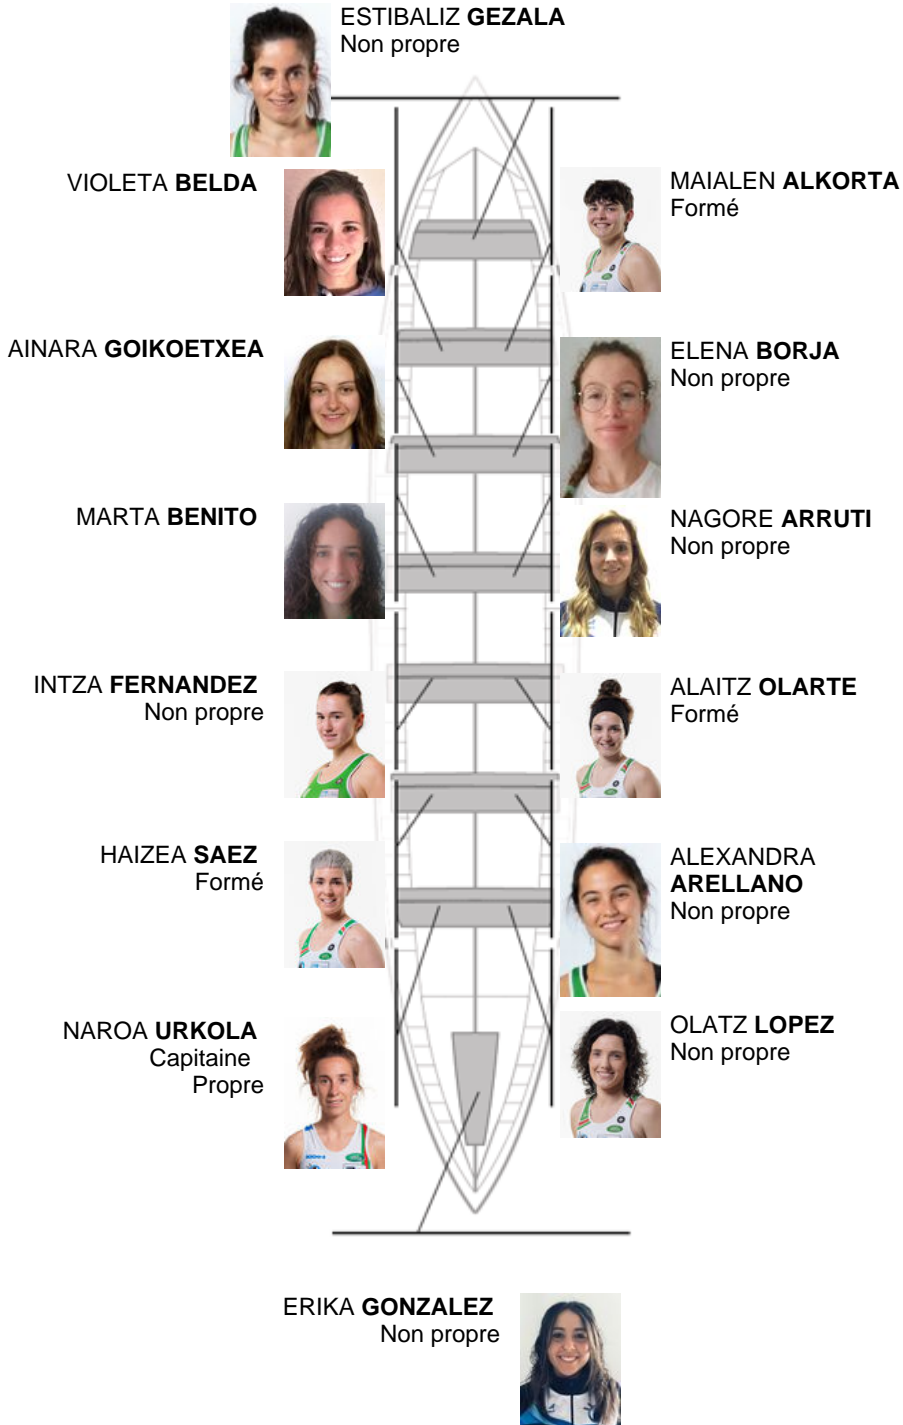

09-07-2017 / VI. Euskotren Bandera - Puntuable

	Club	Temp	Dif	%	Points
8	NORTINDAL DONOSTIARRA	13:50,62	02:01.98	117.21%	7

Coach
BORJA
MENA SALSAMENDI

Délégué
ALEXANDER
ALBA VALDES

Firma y sello

Supleánts

Rameuse
~~BARRETT~~
~~BERNARD~~
PFEFFERKORN
Non propre