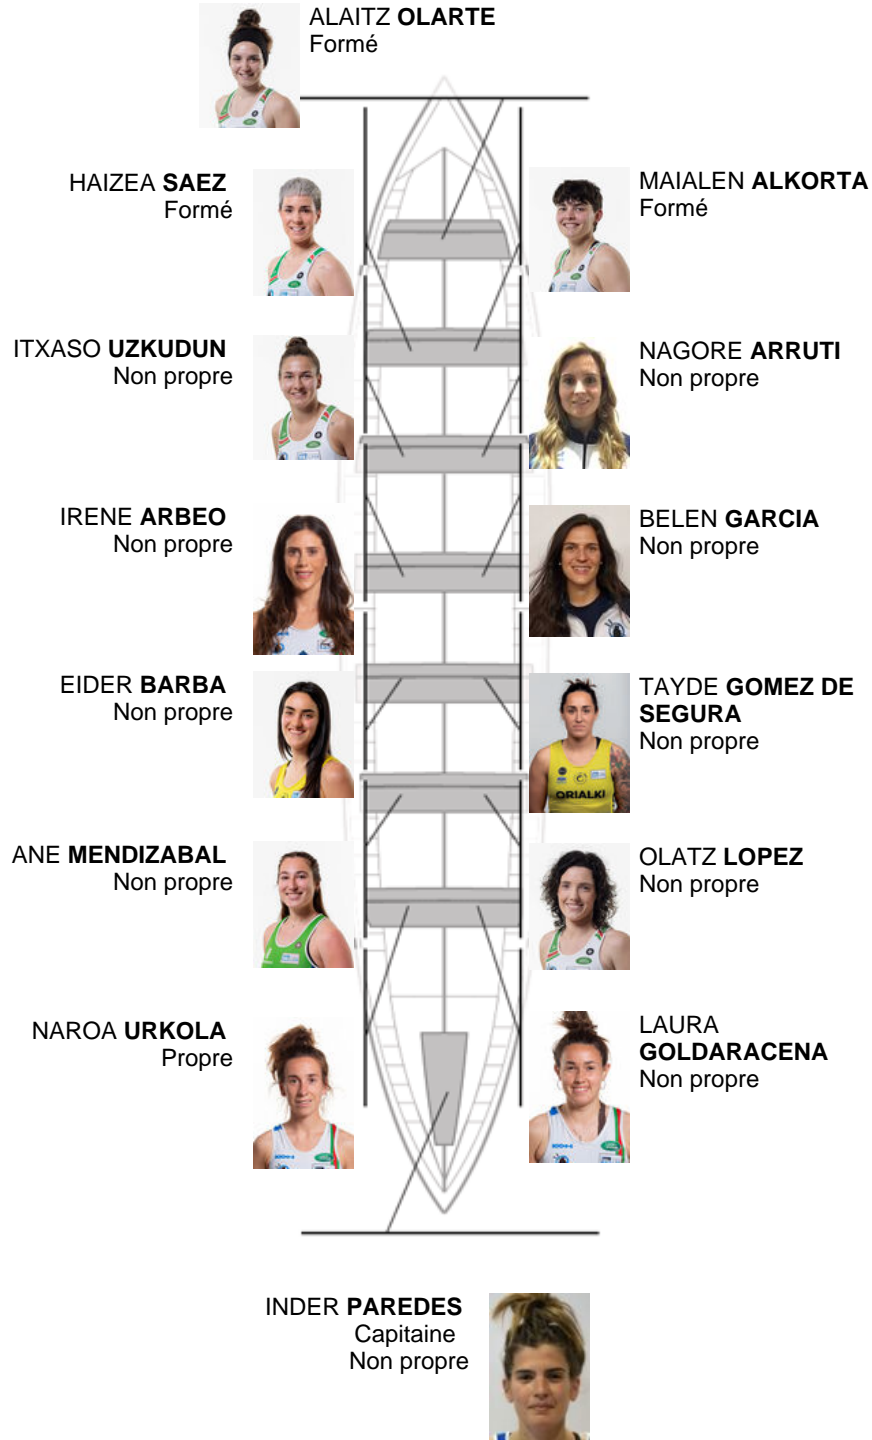

	Club	Temp	Dif	%	Points
3	NORTINDAL DONOSTIARRA	11:12,26	00:20.20	103.09%	2

Coach
IÑAKI
MENDIZABAL
ITURRIA

Délegué
ANA
EIN UNZUETA

Firma y sello

Supleánts

Ramuse
~~BERBAITZ~~
~~SEGURA~~
Non propre

Formé:3
Prope: 1
Non propre: 10