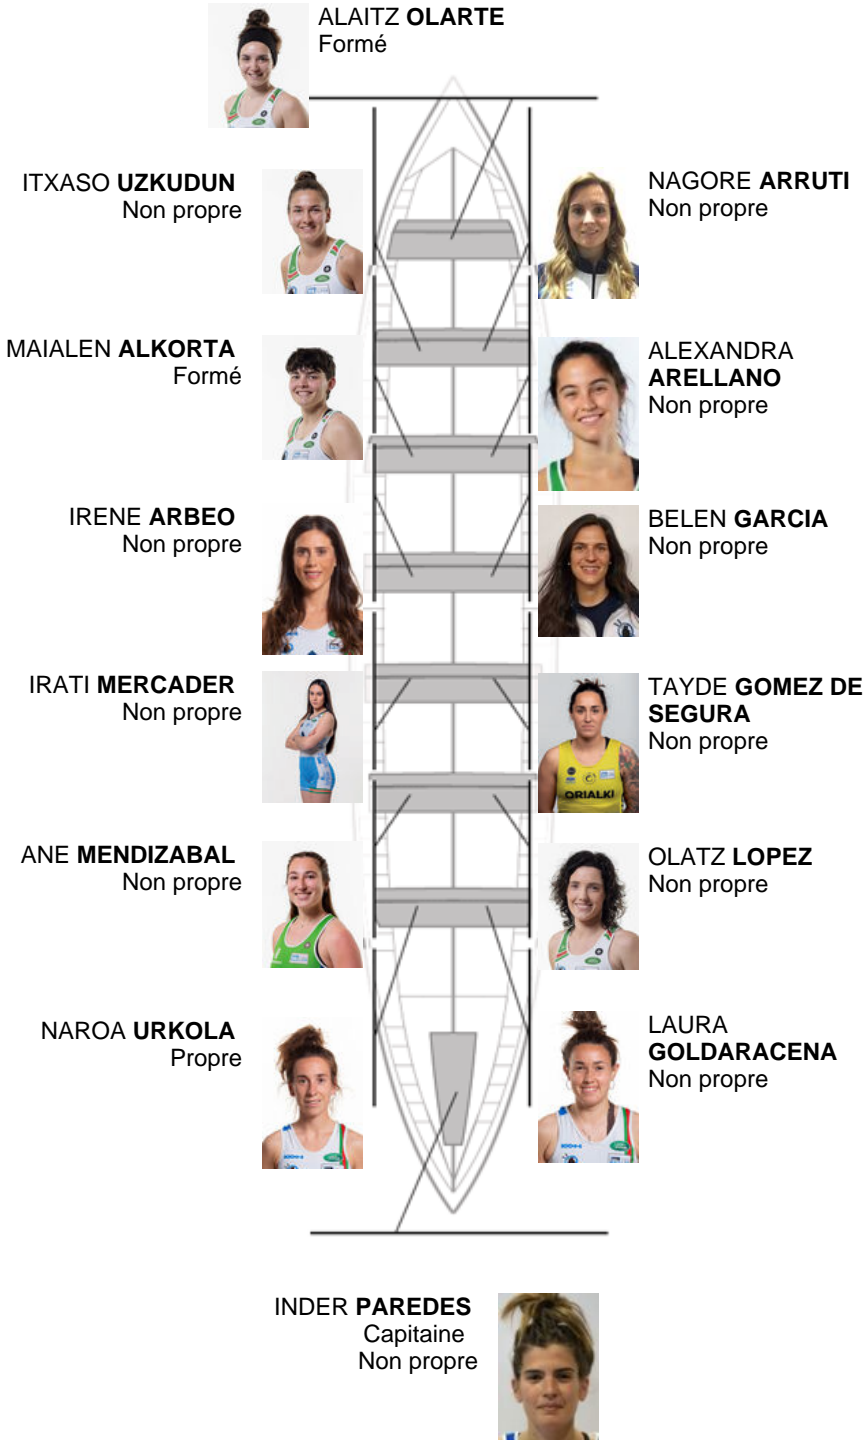

	Club	Temp	Dif	%	Points
4	NORTINDAL DONOSTIARRA	12:21,62	00:46.56	106.69%	1

Coach
IÑAKI
MENDIZABAL
ITURRIA

Délegué
ANA
EIN UNZUETA

Firma y sello

Supleánts

Ramón
ZUBIZARANTZ
ZUBIZARANTZ
Non propre

Formé:2
Prope: 1
Non propre: 11