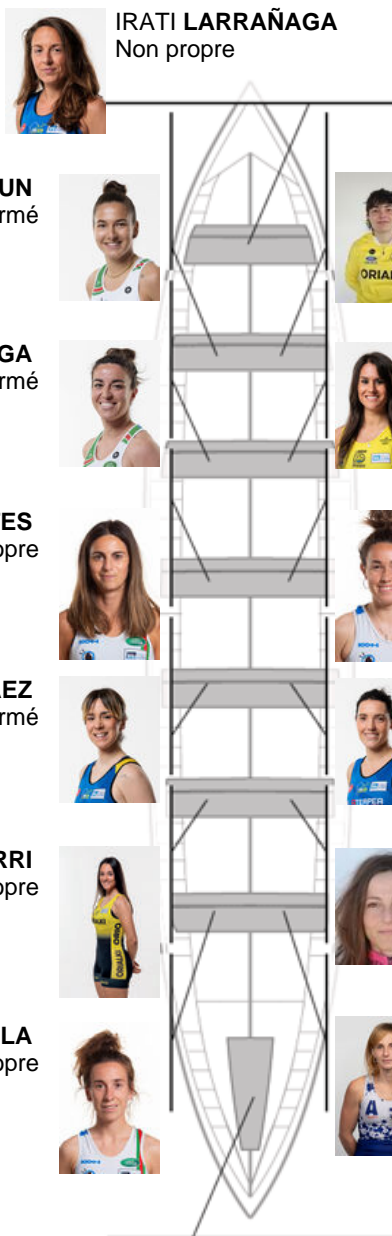

	Club	Temp	Dif	%	Points
3	NORTINDAL DONOSTIARRA	11:20,56	00:11.24	101,67%	2

Coach
JOSE RAMON
MENDIZABAL

Déleégue
MIREN
ANTIA HERAS

Firma y sello

Supleánts

Ramon
FERNANDEZ
FERNANDEZ

Non prope

IRATI LARRAÑAGA
Non prope

ITXASO UZCUDUN
Formé

MAIALEN ALKORTA
Prope

AINHOA LARRAÑAGA
Formé

ANDREA OUBIÑA
Non prope

IOANA ALIJOSTES
Non prope

LAURA GOLDARACENA
Non prope

HAIZEA SAEZ
Formé

OLATZ LOPEZ
Prope

JUNE ARANBARRI
Non prope

OIHANA CEREIJO
Non prope

NAROA URKOLA
Prope

ANE PESCADOR
Non prope

NATALIA TUBIO
Capitaine
Non prope

Formé:3

Prope: 3

Non prope: 8