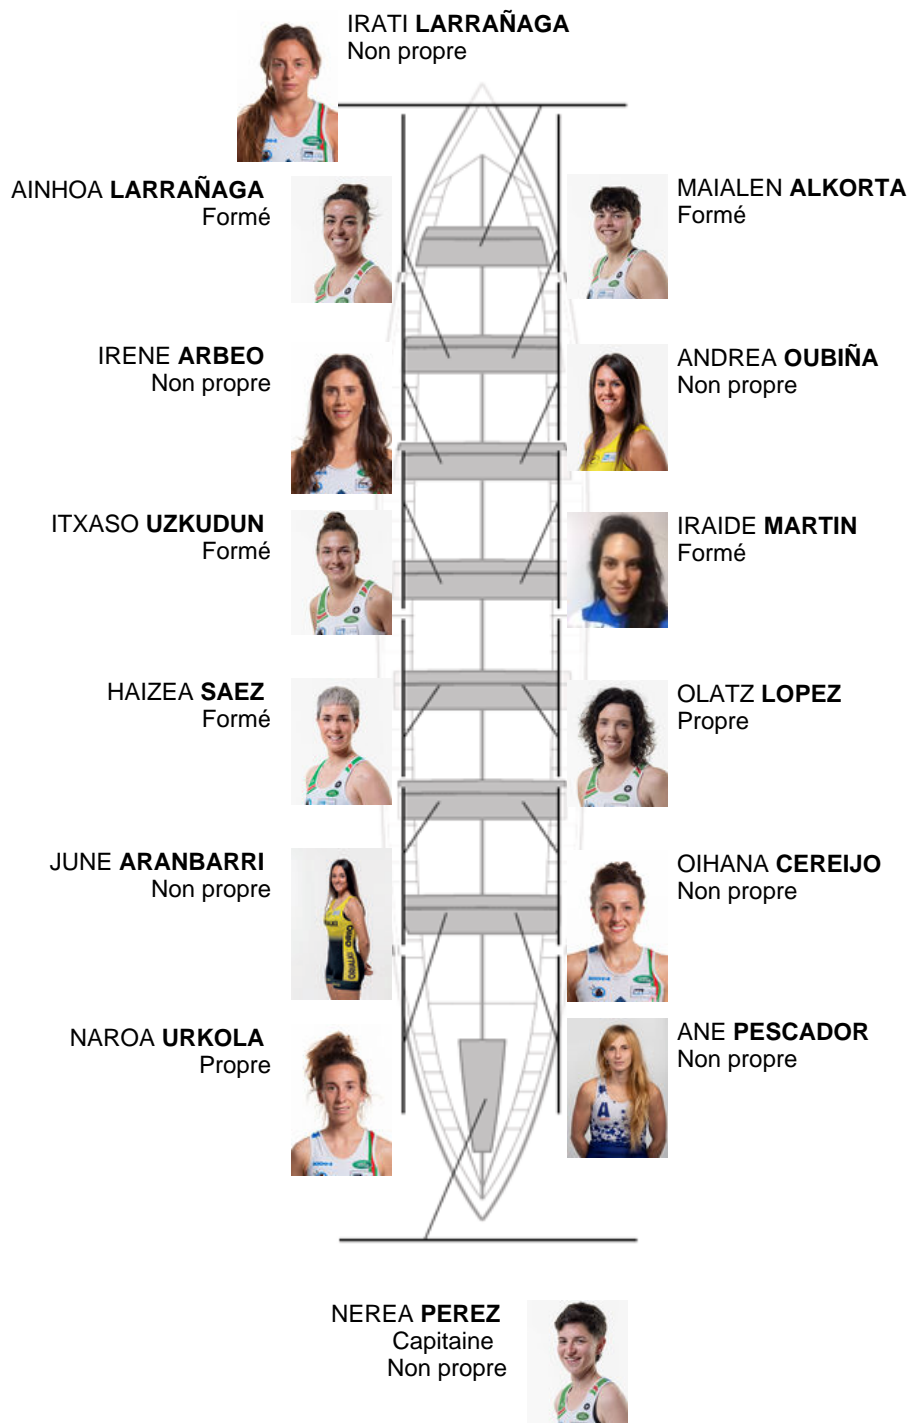

	Club	Temp	Dif	%	Points
2	NORTINDAL DONOSTIARRA	10:50,20	00:00.54	100.08%	3

Coach
JOSE RAMON MENDIZABAL

Délégué
ANA EIN UNZUETA

Firma y sello

Supléants

Ramuse
ANITZIA BERRERA

Non propre

Formé:5
Prope: 2
Non propre: 7