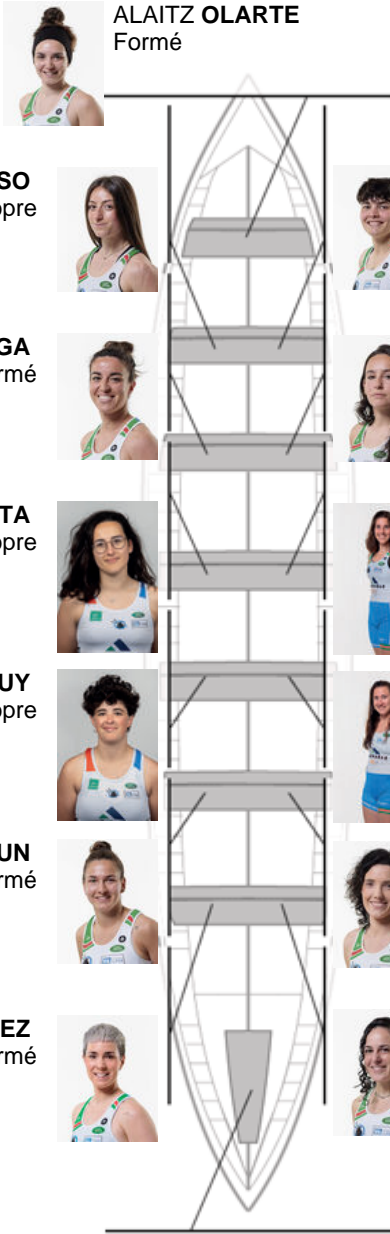

	Club	Temp	Dif	%	Points
3	NORTINDAL DONOSTIARRA	11:11,86	00:11.60	101.75%	2

Coach  
RUFO  
URTIZBEREA

Délegué  
MIREN  
ANTIA HERAS

Firma y sello

### Supleánts

Ramon  
ESBAN  
Non propre

ALAITZ OLARTE  
Formé

LAURA ALONSO  
Non propre

MAIALEN ALKORTA  
Formé

AINHOA LARRAÑAGA  
Formé

ANE DIAZ  
Non propre

SARA ROTETA  
Non propre