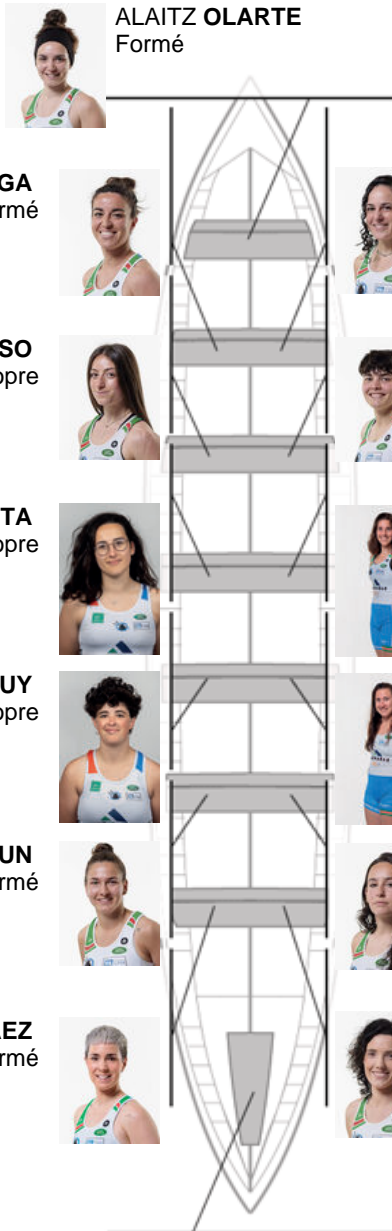

	Club	Temp	Dif	%	Points
4	NORTINDAL DONOSTIARRA	11:23,44	00:13.98	102.08%	1

Coach
RUFO
URTIZBEREA

Délegué
MIREN
ANTIA HERAS

Firma y sello

Supleánts

Ramón
~~OTIZA~~
~~OTIZA~~
Non propre

- ALAITZ **OLARTE**
Formé
- AINHOA **LARRAÑAGA**
Formé
- LAURA **ALONSO**
Non propre
- SARA **ROTETA**
Non propre
- MADDI **PUY**
Non propre
- ITXASO **UZKUDUN**
Formé
- HAIZEA **SAEZ**
Formé

- ANGELA **CASTRO**
Non propre
- MAIALEN **ALKORTA**
Formé
- UXUE **ALBERDI**
Non propre
- ONDIZ **LEKUBARRI**
Non propre
- ANE **DIAZ**
Non propre
- OLATZ **LOPEZ**
Propre

- NEREA **PEREZ**
Capitaine
Non propre