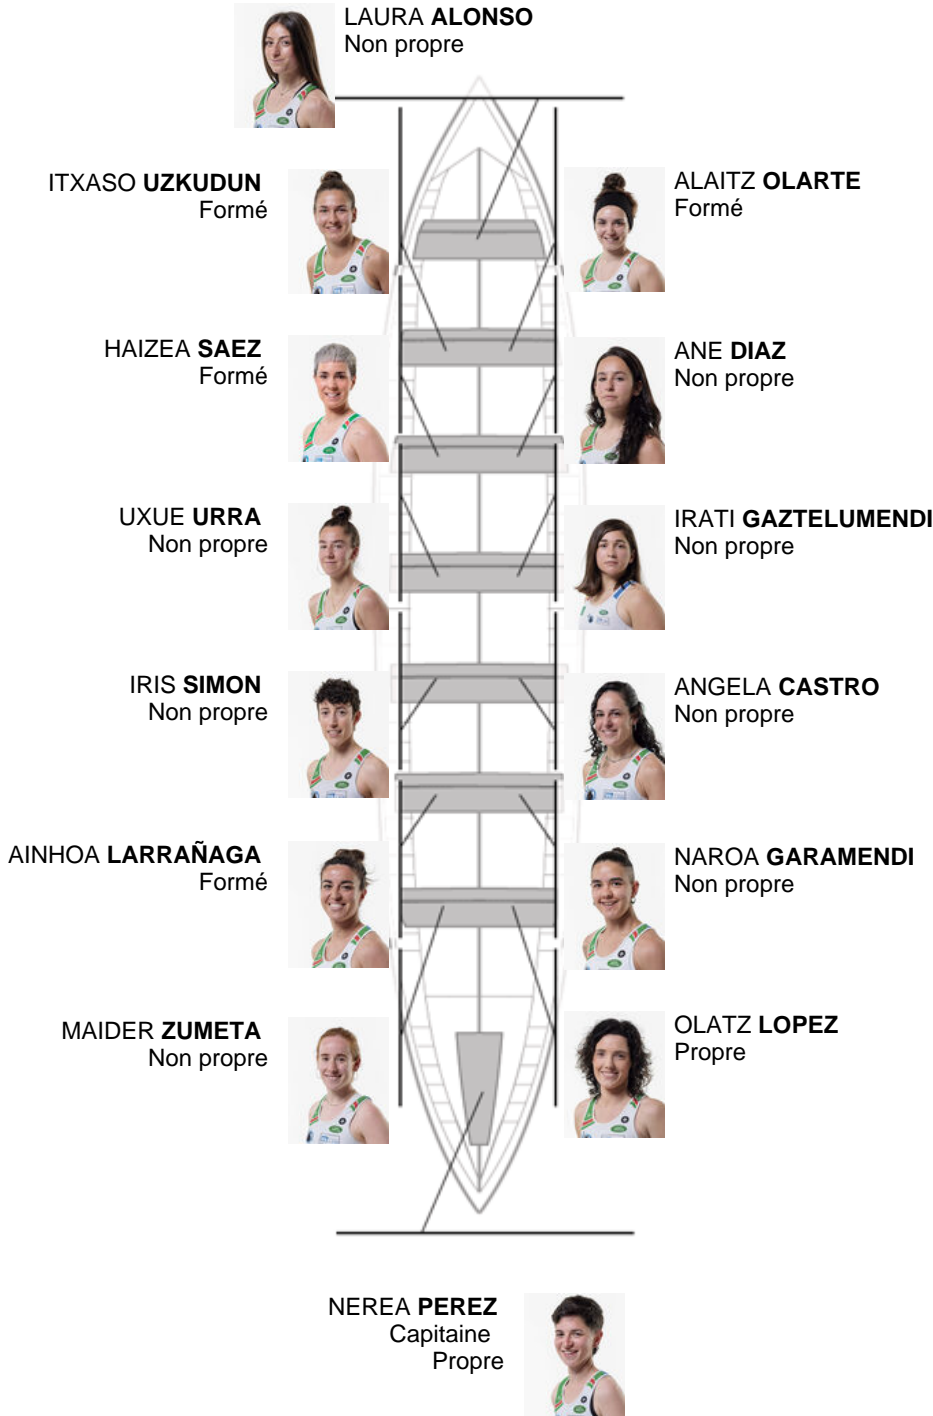

	Club	Temp	Dif	%	Points
4	NORTINDAL DONOSTIARRA	13:23,74	00:30.36	103.92%	5

Coach
RUFO
URTIZBEREA

Délégué
NAROA
URKOLA

Firma y sello

Supleánts

Rameuse /
~~Patiente~~
NABAYEN
MAROÑO
Formé
Non propre

Formé:4

Prope: 2