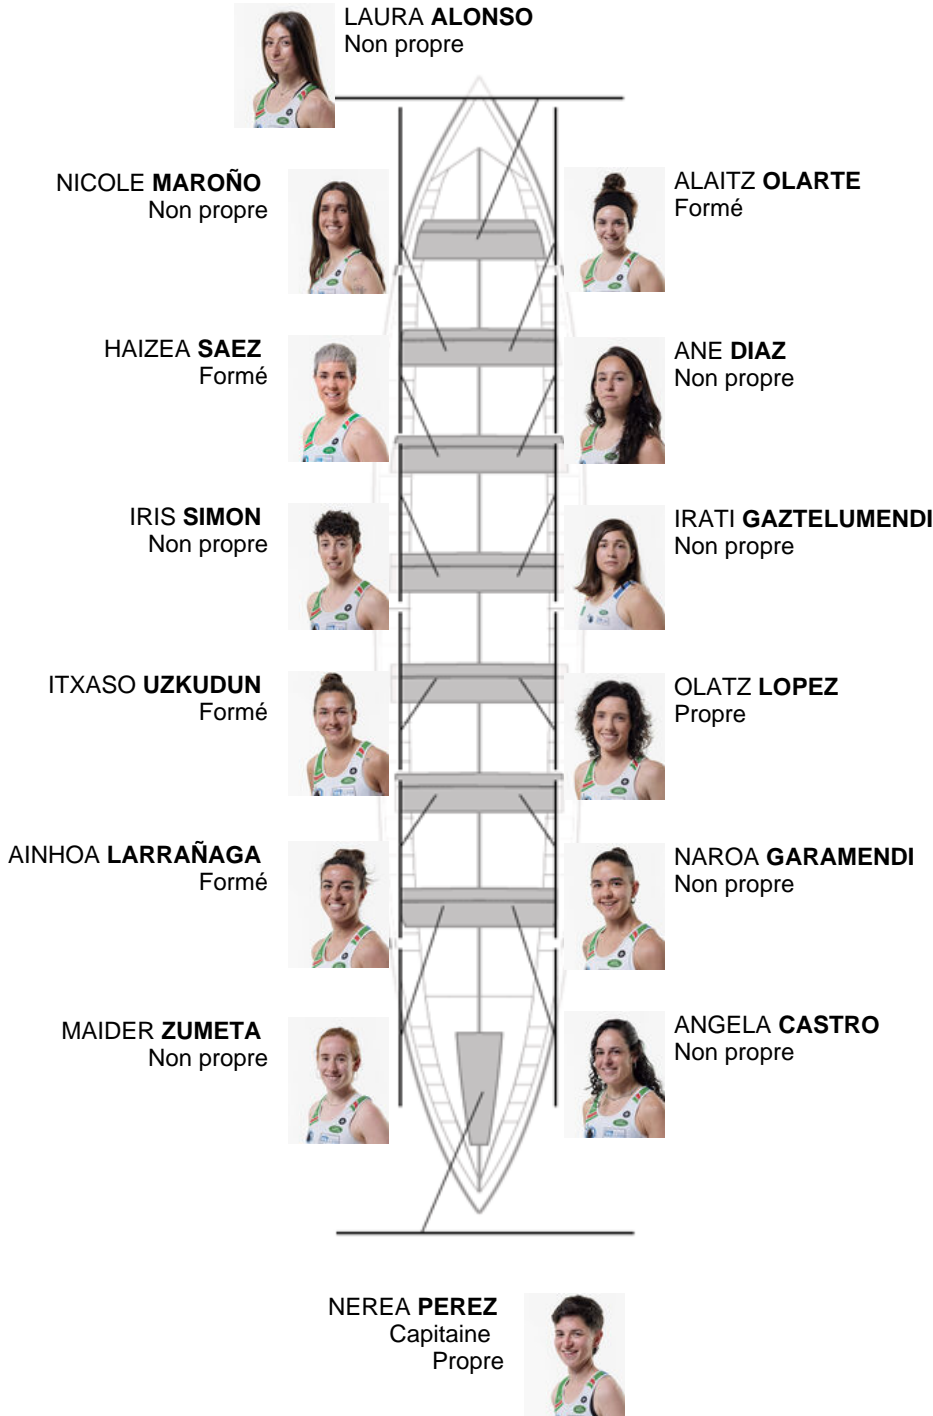

	Club	Temp	Dif	%	Points
4	NORTINDAL DONOSTIARRA	11:12,36	00:11.90	101.80%	5

Coach
RUFO
URTIZBEREA

Délegué
NAROA
URKOLA

Firma y sello

Supleánts

Rameuse
OXUENE
URBAYEN

Non propre

Formé:4