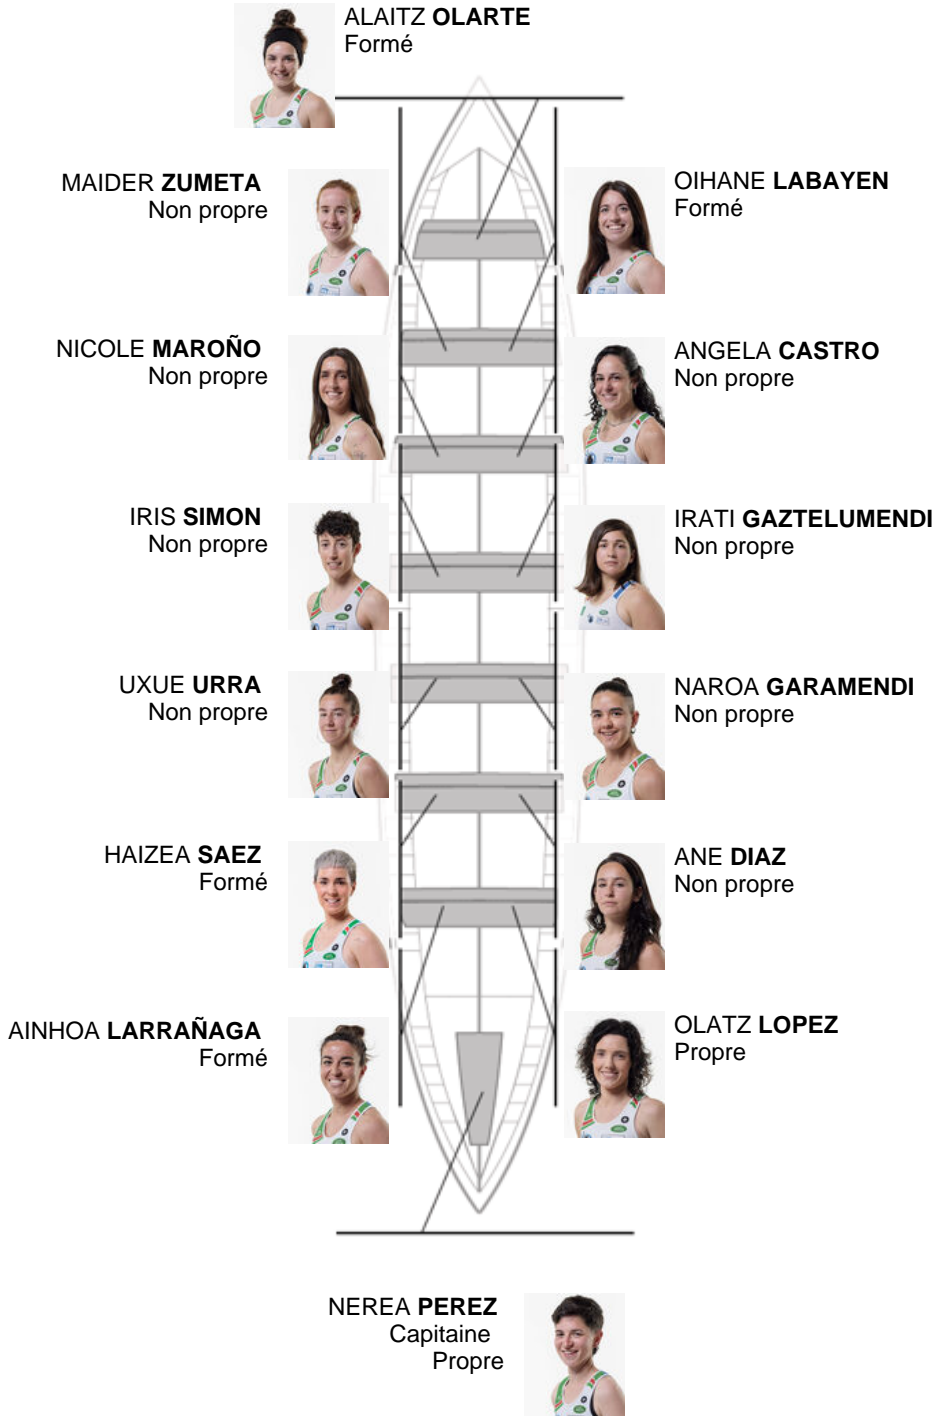

	Club	Temp	Dif	%	Points
3	NORTINDAL DONOSTIARRA	11:24,08	00:12.14	101.80%	6

Coach  
RUFO  
URTIZBEREA

Délegué  
NAROA  
URKOLA

Firma y sello

### Supleánts

Rameuse  
MAXSEN  
BIZKORUN  
Formé

Formé:4  
Prope: 2  
Non propre: 8