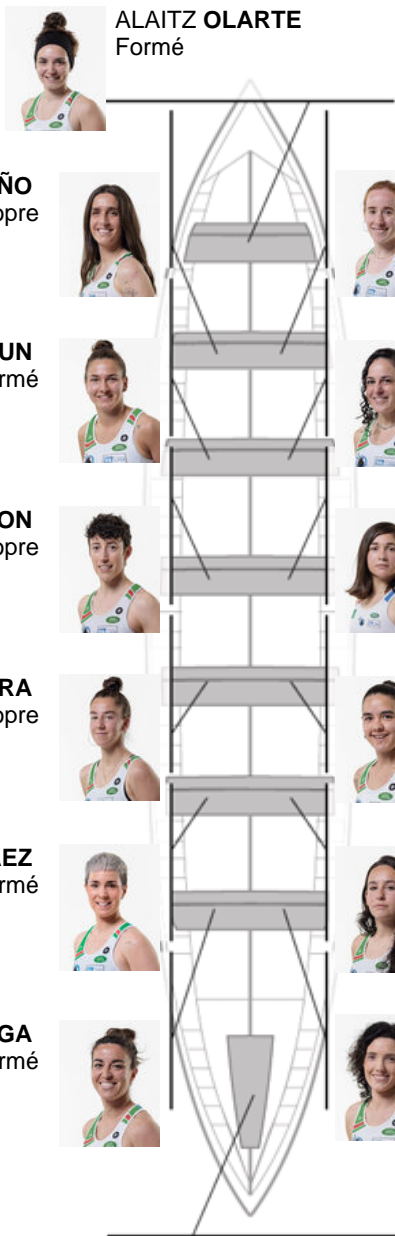

	Club	Temp	Dif	%	Points
5	NORTINDAL DONOSTIARRA	11:28,36	00:19.10	102.85%	4

Coach  
RUFO  
URTIZBEREA

Déleégue  
NAROA  
URKOLA

Firma y sello

**Supleánts**

Rameuse  
MAHANEN  
AABOEN

Formé

**NEREA PEREZ**  
Capitaine  
Propre

**Formé:4**

**Prope: 2**

**Non propre: 8**