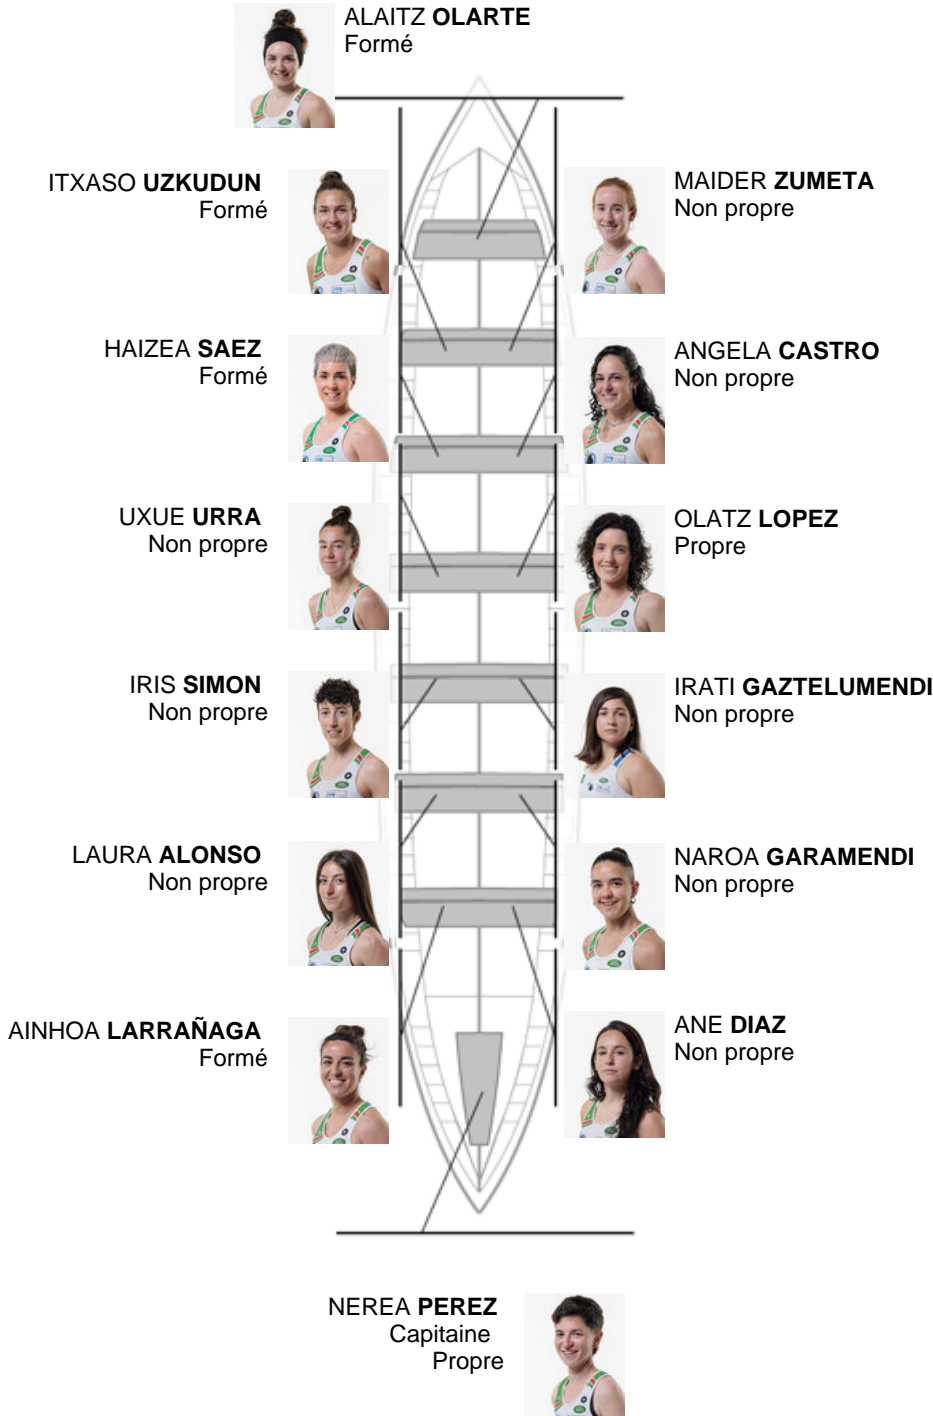

	Club	Temp	Dif	%	Points
3	NORTINDAL DONOSTIARRA	10:54,50	00:12.10	101.88%	6

Coach
RUFO
URTIZBEREA

Délegué
NAROA
URKOLA

Firma y sello

Supleánts

Rameuse /
~~Patiente~~
NABAYEN
MAROÑO
Formé
Non propre

Formé: 4
Prope: 2
Non propre: 8