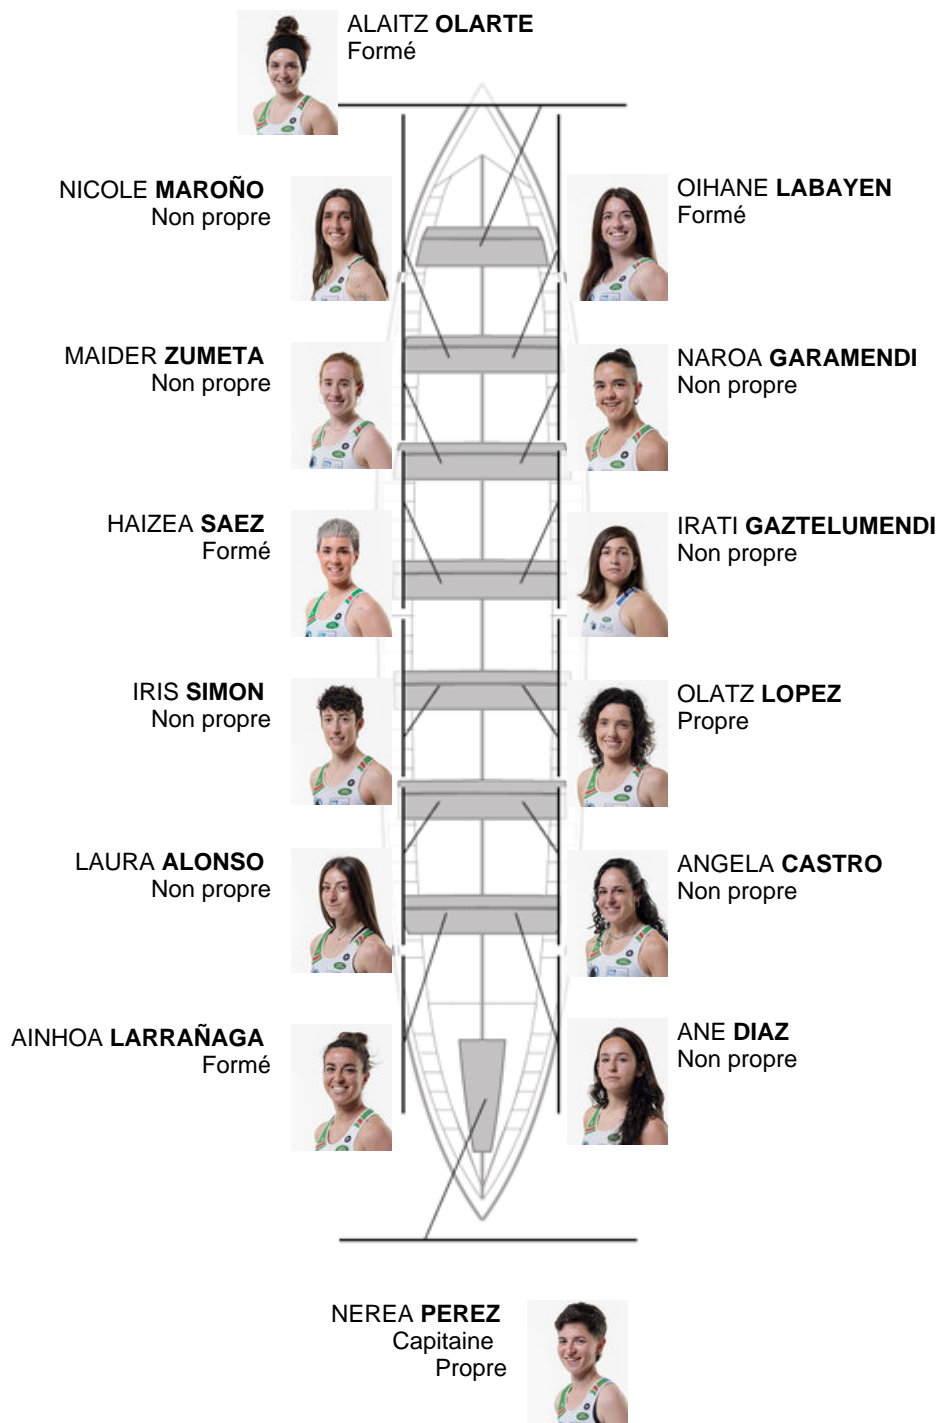

	Club	Temp	Dif	%	Points
4	NORTINDAL DONOSTIARRA	11:27,64	00:14.92	102.21%	5

Coach
RUFO
URTIZBEREA

Délégué
NAROA
URKOLA

Firma y sello

Supleánts

Rameuse
IZABE
URRADUN

Non propre

Formé: 4