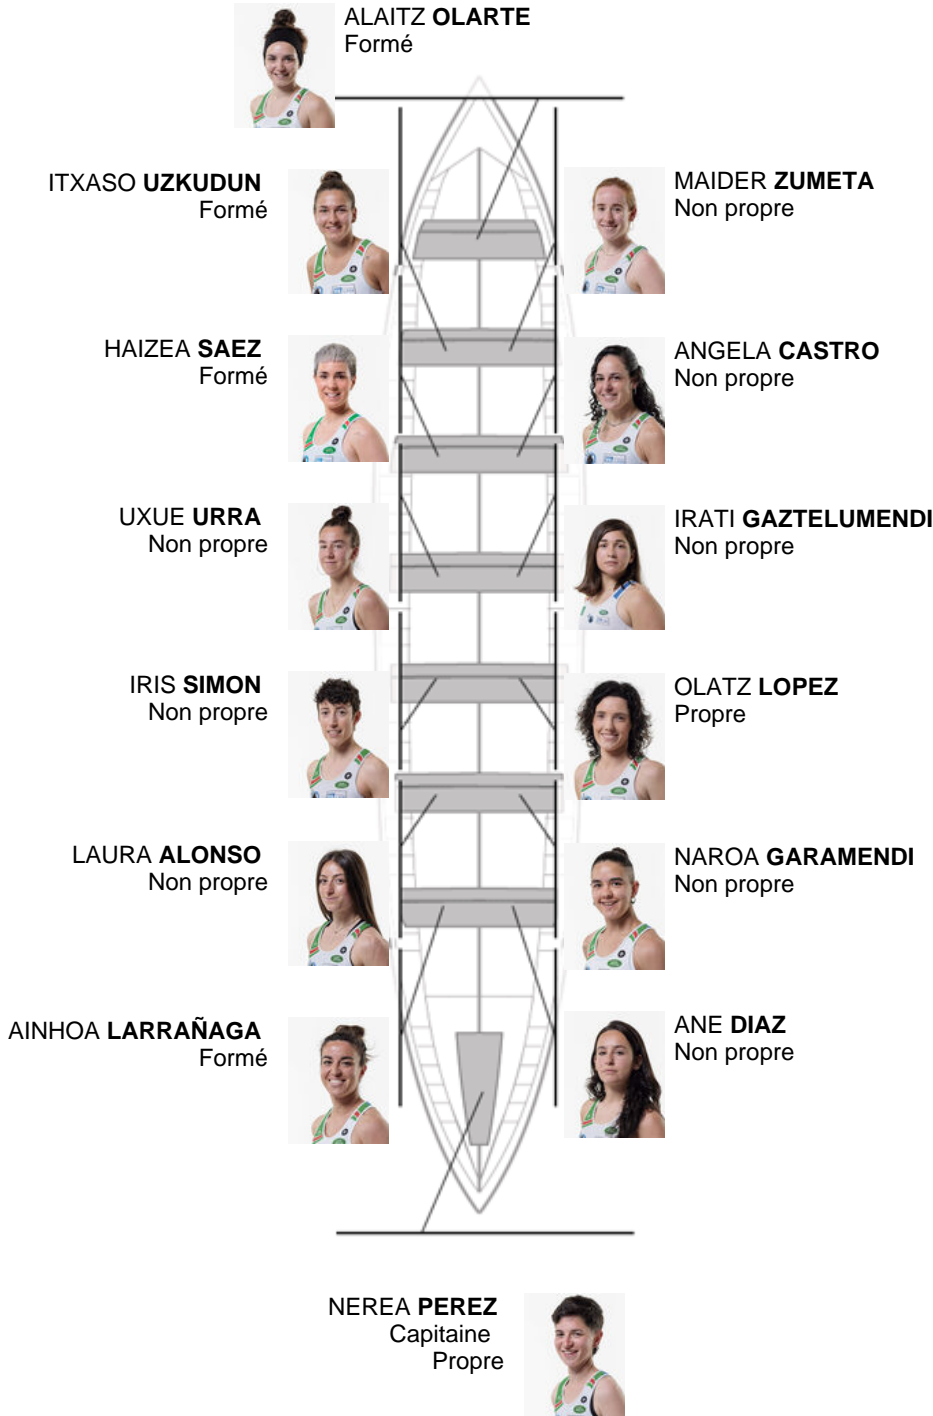

	Club	Temp	Dif	%	Points
3	NORTINDAL DONOSTIARRA	11:20,58	00:05.54	100.82%	6

Coach
RUFO
URTIZBEREA

Délegué
NAROA
URKOLA

Firma y sello

Supleánts

Rameuse /
~~Patiente~~
NABAYEN
MAROÑO
Formé
Non propre

Formé:4

Prope: 2