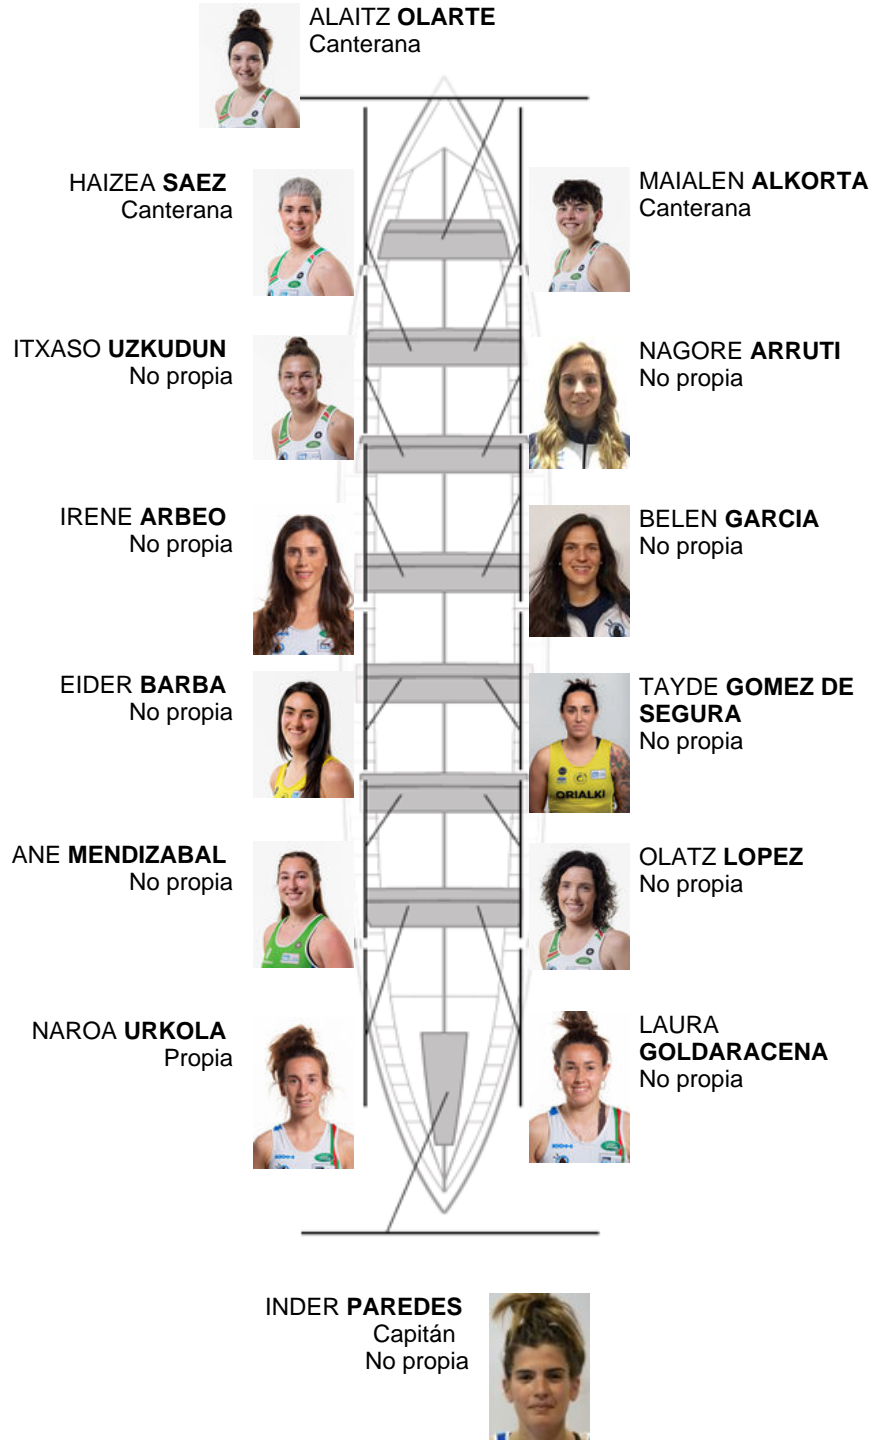

	Club	Tempo	A favor	%	Puntos
3	NORTINDAL DONOSTIARRA	11:12,26	00:20.20	103.09%	2

Adestrador
IÑAKI
MENDIZABAL
ITURRIA

Delegado
ANA
EIN UNZUETA

Firma e sello

Suplentes

Retirada
~~BERBAITZ~~
~~SEGURA~~
No propia