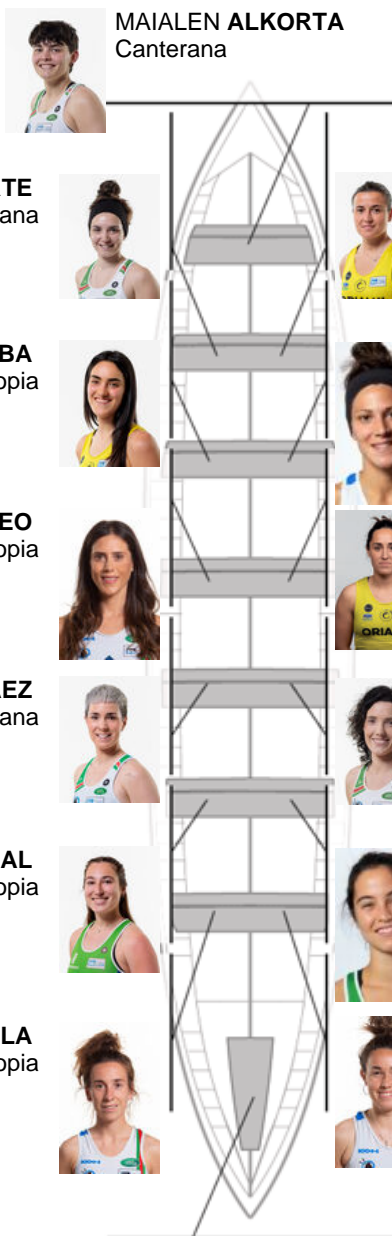

	Club	Tempo	A favor	%	Puntos
4	NORTINDAL DONOSTIARRA	10:59,36	00:18.70	102.91%	1

Adestrador  
**IÑAKI  
MENDIZABAL  
ITURRIA**

Delegado  
**ANA  
EIN UNZUETA**

Firma e sello

**Suplentes**

Remeira  
**ERIKALDE**  
**ERIKALDE**

No propia

**ERIKA GONZALEZ**  
Capitán  
No propia

**Canteirás:3**  
**Propios: 2**  
**Non propio: 9**