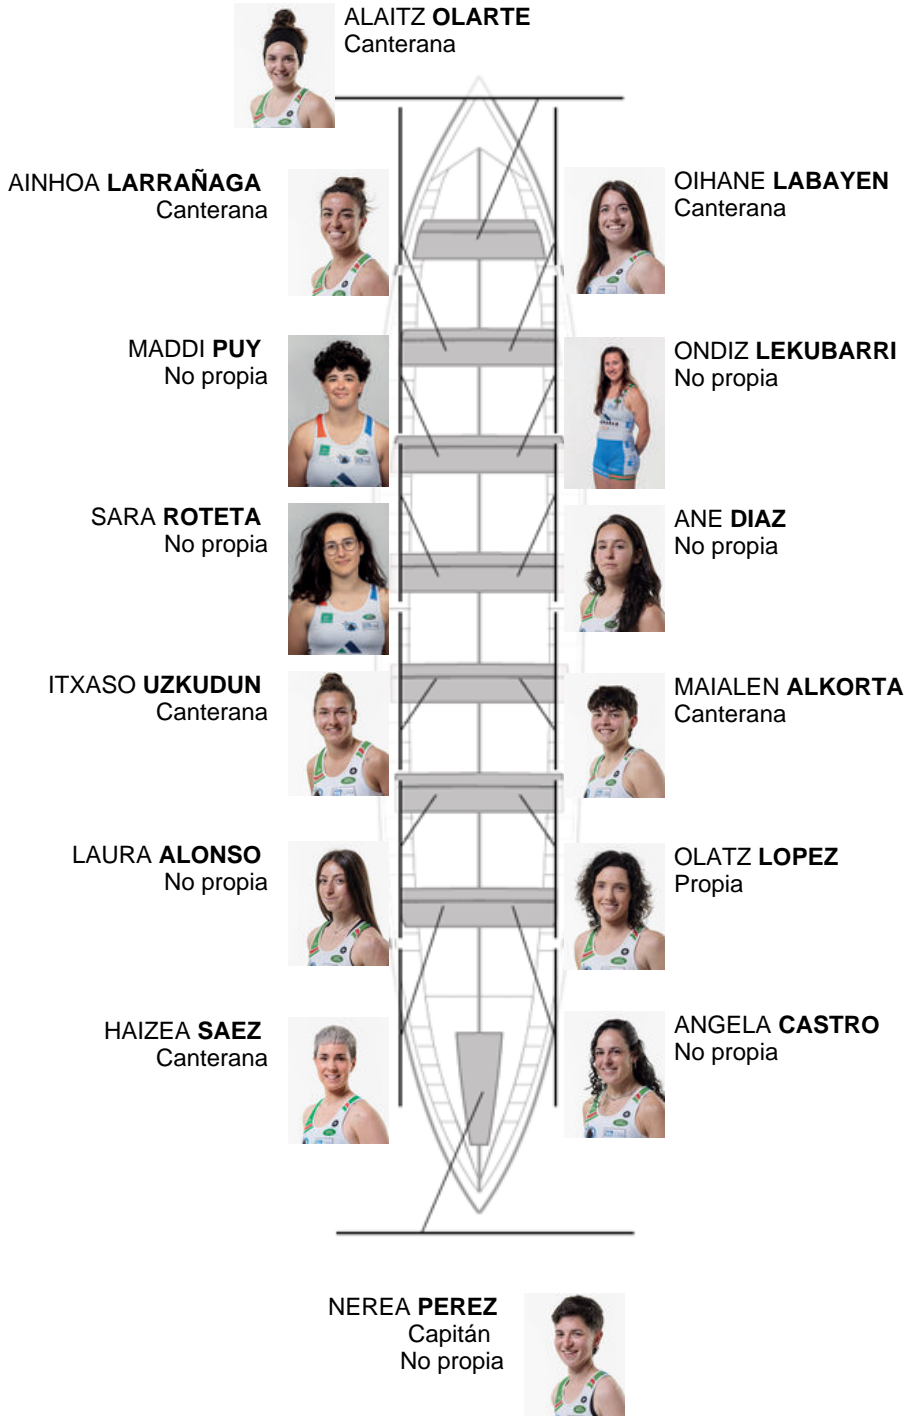

	Club	Tempo	A favor	%	Puntos
3	NORTINDAL DONOSTIARRA	11:47,90	00:30.36	104.48%	2

Adestrador
RUFO
URTIZBEREA

Delegado
ANA
EIN UNZUETA

Firma e sello

Suplentes

Retirada
NEREA
PEREZ
No propia

Canteirás:6
Propios: 1
Non propio: 7