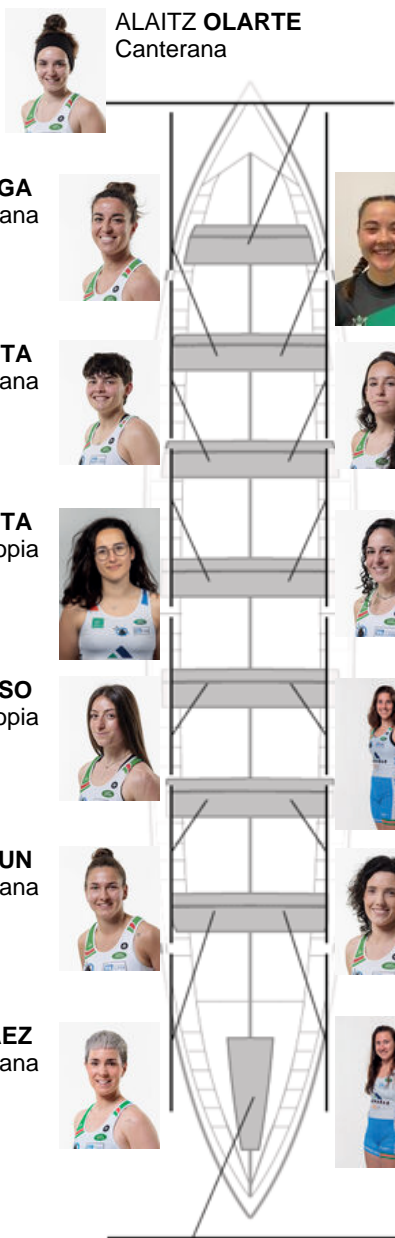

	Club	Tempo	A favor	%	Puntos
4	NORTINDAL DONOSTIARRA	11:07,00	00:14.44	102.21%	1

Adestrador
RUFO
URTIZBEREA

Delegado
ANA
EIN UNZUETA

Firma e sello

Suplentes

Remeira
~~MATEA~~
~~REZEN~~
Nerea Perez

NEREA PEREZ
Capitán
No propia

Canteirás:5
Propios: 1
Non propio: 8