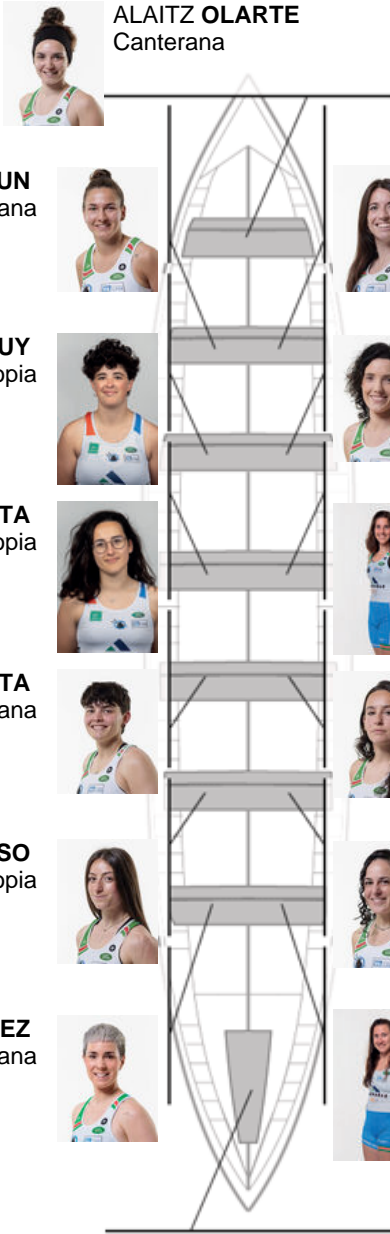

	Club	Tempo	A favor	%	Puntos
4	NORTINDAL DONOSTIARRA	11:39,26	00:26.38	103.92%	1

Adestrador
RUFO
URTIZBEREA

Delegado
MIREN
ANTIA HERAS

Firma e sello

Suplentes

Remolera
MARIKOLA
KERRIAGA
No propia

NEREA PEREZ
Capitán
No propia