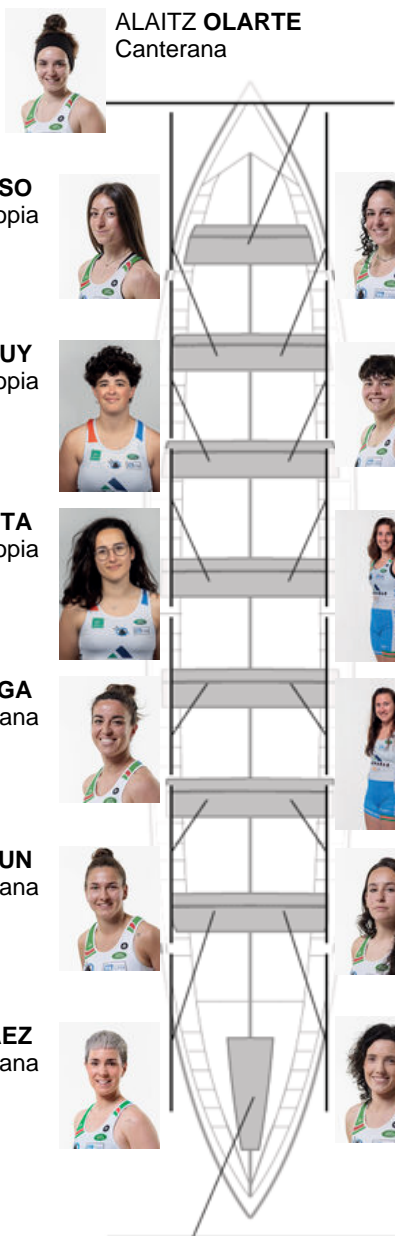

	Club	Tempo	A favor	%	Puntos
4	NORTINDAL DONOSTIARRA	10:59,22	00:17.90	102.79%	1

Adestrador
RUFO
URTIZBEREA

Delegado
ANA
EIN UNZUETA

Firma e sello

Suplentes

Remeira
~~AINHOA LARRAÑAGA~~
~~UXUE ALBERDI~~
No propia

NEREA PEREZ
Capitán
No propia

Canteirás:5
Propios: 1
Non propio: 8