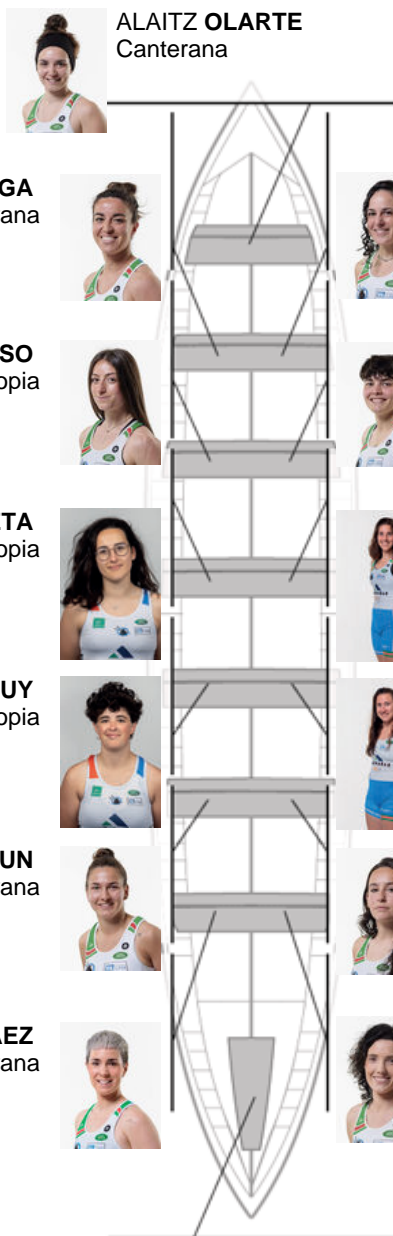

	Club	Tempo	A favor	%	Puntos
4	NORTINDAL DONOSTIARRA	11:23,44	00:13.98	102.08%	1

Adestrador  
RUFO  
URTIZBEREA

Delegado  
MIREN  
ANTIA HERAS

Firma e sello

Suplentes

Remeira  
~~AINHOA LARRAÑAGA~~  
~~MIREN ANTIA HERAS~~  
No propia

Canteiráns:5  
Propios: 1  
Non propio: 8