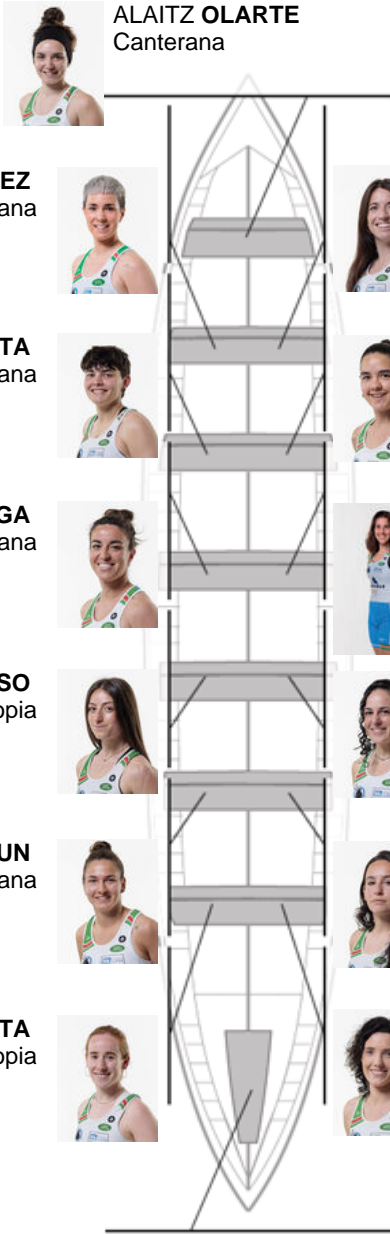

	Club	Tempo	A favor	%	Puntos
4	NORTINDAL DONOSTIARRA	11:32,69	00:18.42	102.73%	5

Adestrador
RUFO
URTIZBEREA

Delegado
AGUSTIN
ETXEESTE
SORAZABAL

Firma e sello

Suplentes

Remeira
~~NEREA PEREZ~~
~~OLATZ LOPEZ~~
ARTANO
~~OLATZ LOPEZ~~
Canterana

ALAITZ OLARTE
Canterana

HAIZEA SAEZ
Canterana

OIHANE LABAYEN
Canterana

MAIALEN ALKORTA
Canterana

NAROA GARAMENDI
No propia

AINHOA LARRAÑAGA
Canterana

UXUE ALBERDI
No propia

LAURA ALONSO
No propia

ANGELA CASTRO
No propia

ITXASO UZKUDUN
Canterana

ANE DIAZ
No propia

MAIDER ZUMETA
No propia

OLATZ LOPEZ
Capitán
Propia

NEREA PEREZ
No propia

Canteirás:6

Propios: 1