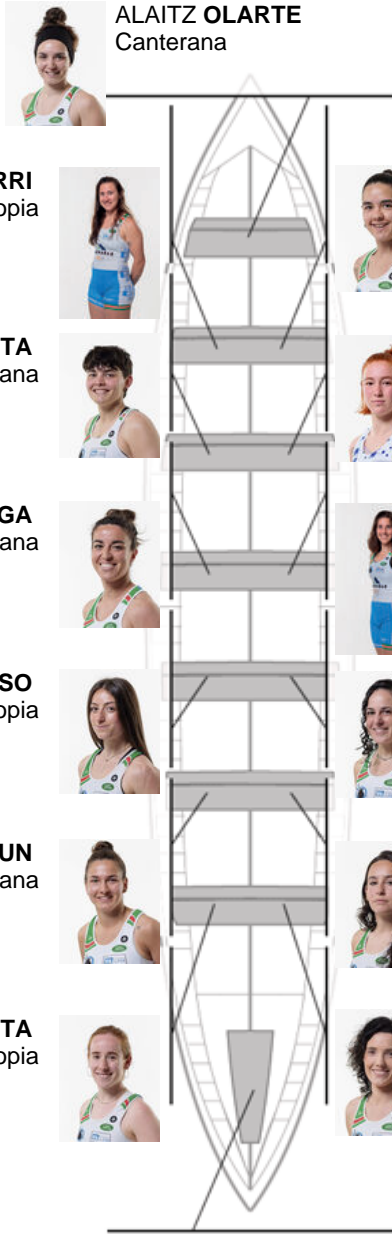

	Club	Tempo	A favor	%	Puntos
1	NORTINDAL DONOSTIARRA	12:51,08		100.00%	8

Adestrador
RUFO
URTIZBEREA

Delegado
MIREN
ANTIA HERAS

Firma e sello

Suplentes

Remeira
~~SABIERI~~
~~SABAYEN~~
ARTANO
Canterana

NEREA PEREZ
No propia

Canteiráns:5

Propios: 1

Non propio: 8