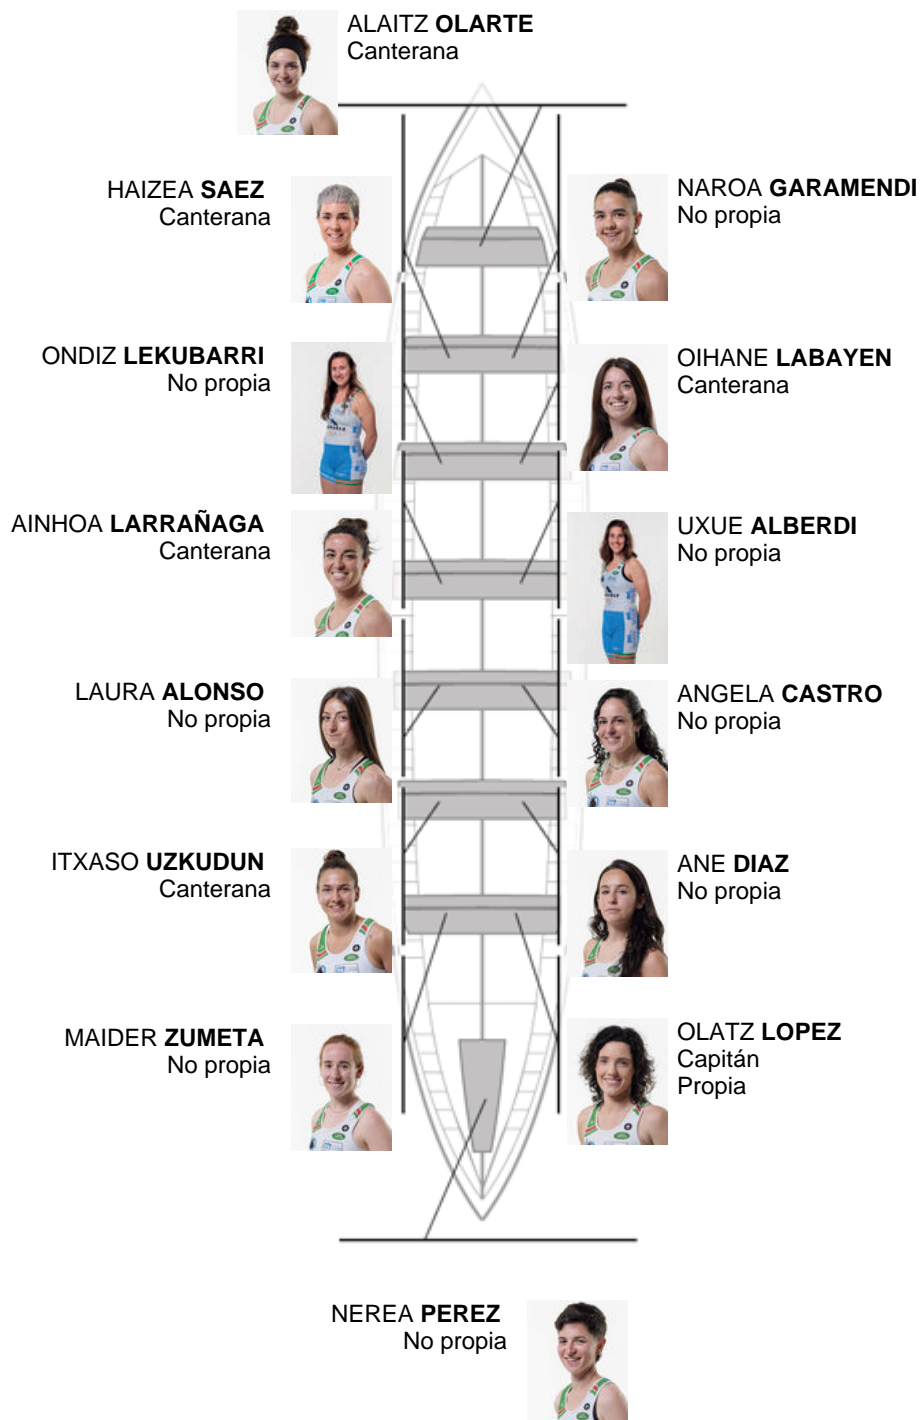

	Club	Tempo	A favor	%	Puntos
3	NORTINDAL DONOSTIARRA	10:55,94	00:06.54	101.00%	6

Adestrador
RUFO
URTIZBEREA

Delegado
NAROA
URKOLA

Firma e sello

Suplentes

Remeira
NAROA
URKOLA
ARTANO
 Canterana

Canteiráns:5
Propios: 1
Non propio: 8