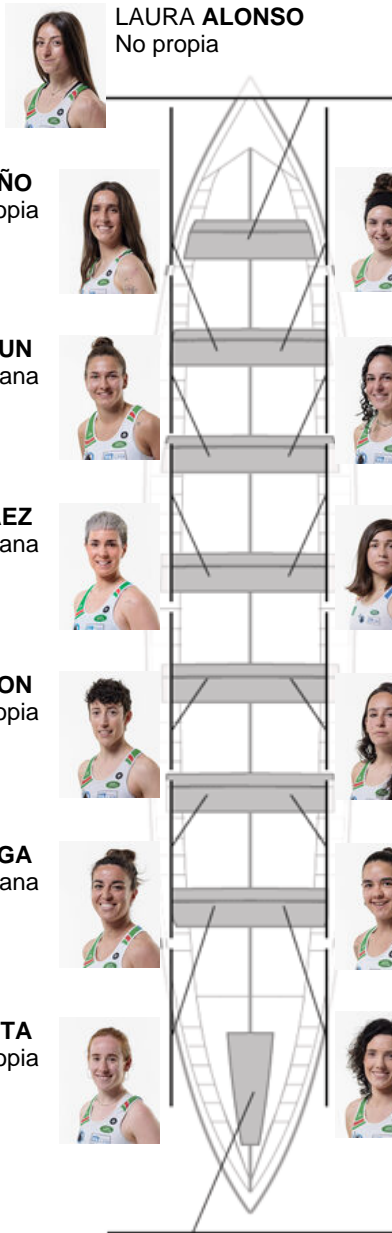

	Club	Tempo	A favor	%	Puntos
4	NORTINDAL DONOSTIARRA	10:44,48	00:16.96	102.70%	5

Adestrador
RUFO
URTIZBEREA

Delegado
URKO
AMAS CUBAS

Firma e sello

Suplentes

Remeira
~~OMAHEN~~
~~URROEN~~

Canterana

LAURA ALONSO
No propia

NICOLE MAROÑO
No propia

ALAITZ OLARTE
Canterana

ITXASO UZKUDUN
Canterana

ANGELA CASTRO
No propia

HAIZEA SAEZ
Canterana

IRATI GAZTELUMENDI
No propia

IRIS SIMON
No propia

ANE DIAZ
No propia