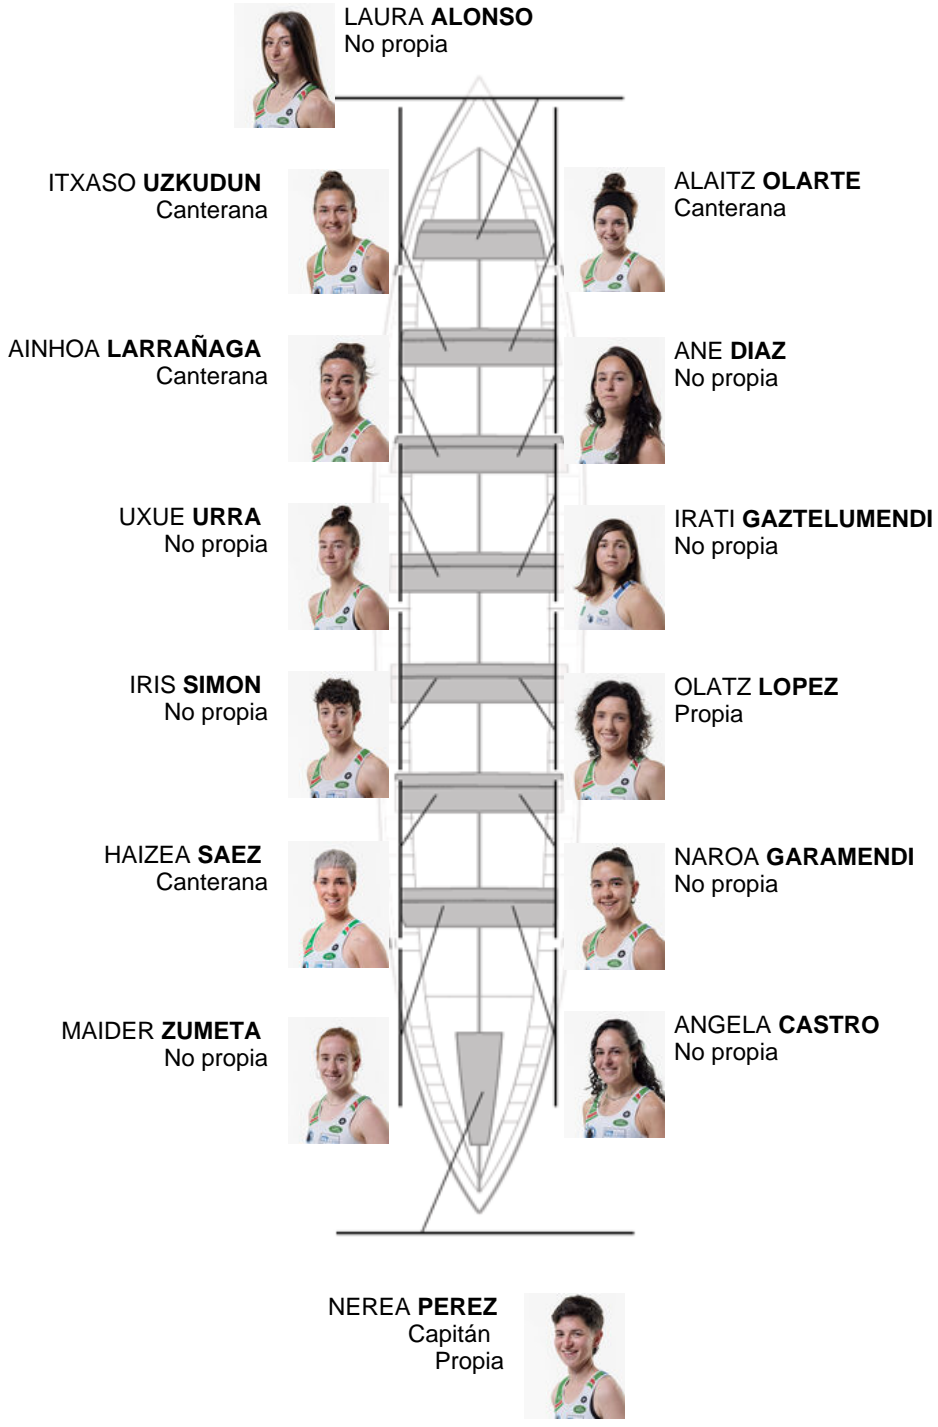

	Club	Tempo	A favor	%	Puntos
3	NORTINDAL DONOSTIARRA	10:31,40	00:09.24	101.48%	6

Adestrador
RUFO
URTIZBEREA

Delegado
NAROA
URKOLA

Firma e sello

Suplentes

Remeira /
~~Patxo~~
NABEEN
MAROÑO
 Canterana
 No propia