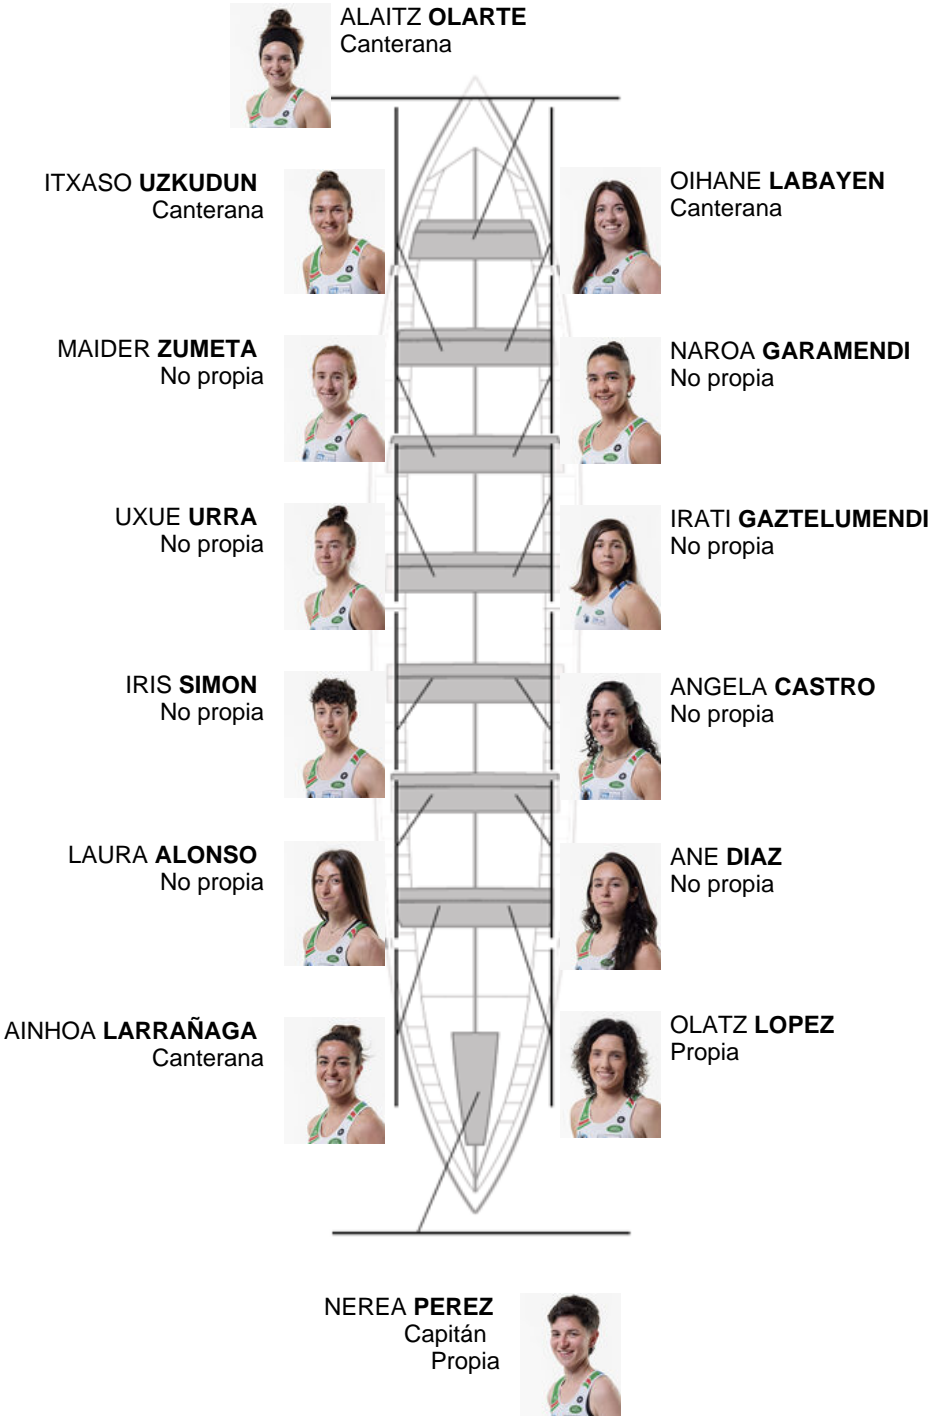

	Club	Tempo	A favor	%	Puntos
2	NORTINDAL DONOSTIARRA	10:52,78	00:15.42	102.41%	7

Adestrador
RUFO
URTIZBEREA

Delegado
NAROA
URKOLA

Firma e sello

Suplentes

Remeira /
PAZ
SABZE
MARÑO
Canterana
No propia

Canteiráns:4
Propios: 2
Non propio: 8