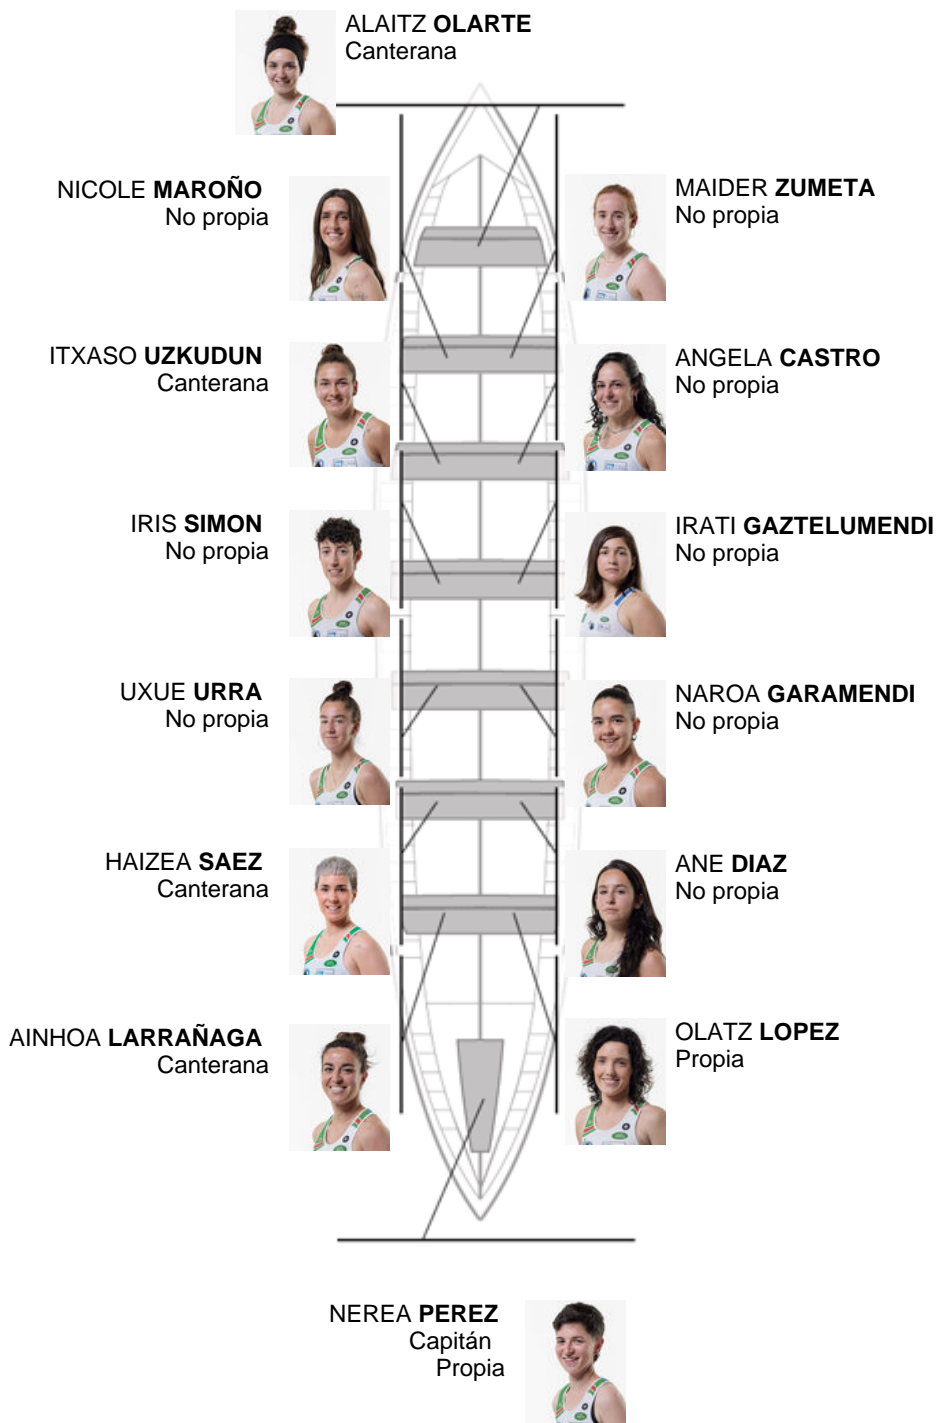

	Club	Tempo	A favor	%	Puntos
5	NORTINDAL DONOSTIARRA	11:28,36	00:19.10	102.85%	4

Adestrador
RUFO
URTIZBEREA

Delegado
NAROA
URKOLA

Firma e sello

Suplentes

Remeira
MARIANEN
LABORREN

Canterana

Canteiráns:4