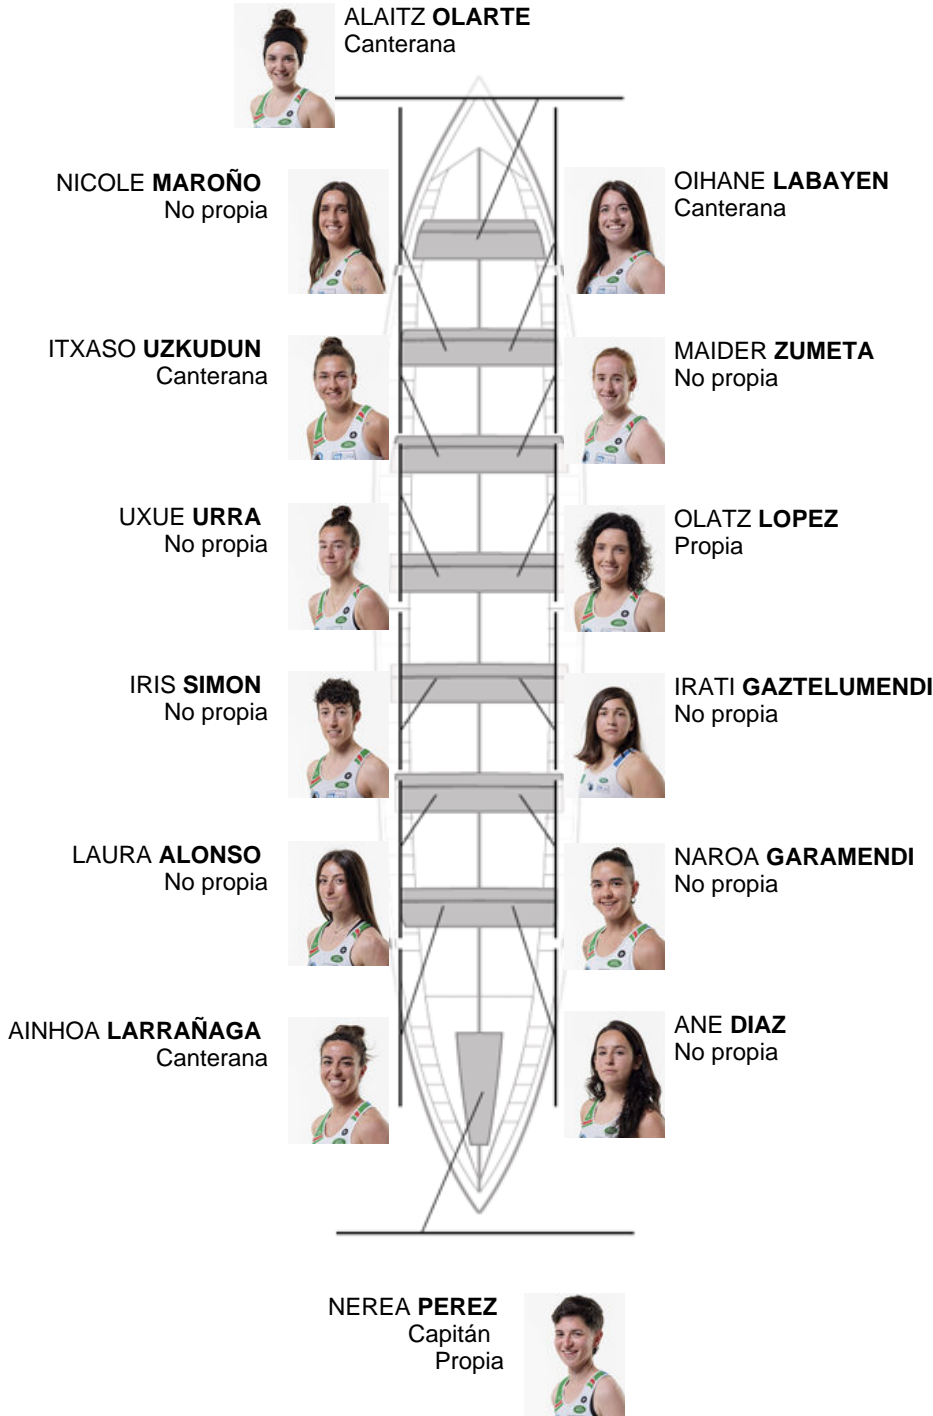

	Club	Tempo	A favor	%	Puntos
2	NORTINDAL DONOSTIARRA	11:12,32	00:14.52	102.20%	7

Adestrador
RUFO
URTIZBEREA

Delegado
NAROA
URKOLA

Firma e sello

Suplentes

Remeira
ANGELOA
SABZRO

Non propioa

Canteiráns:4