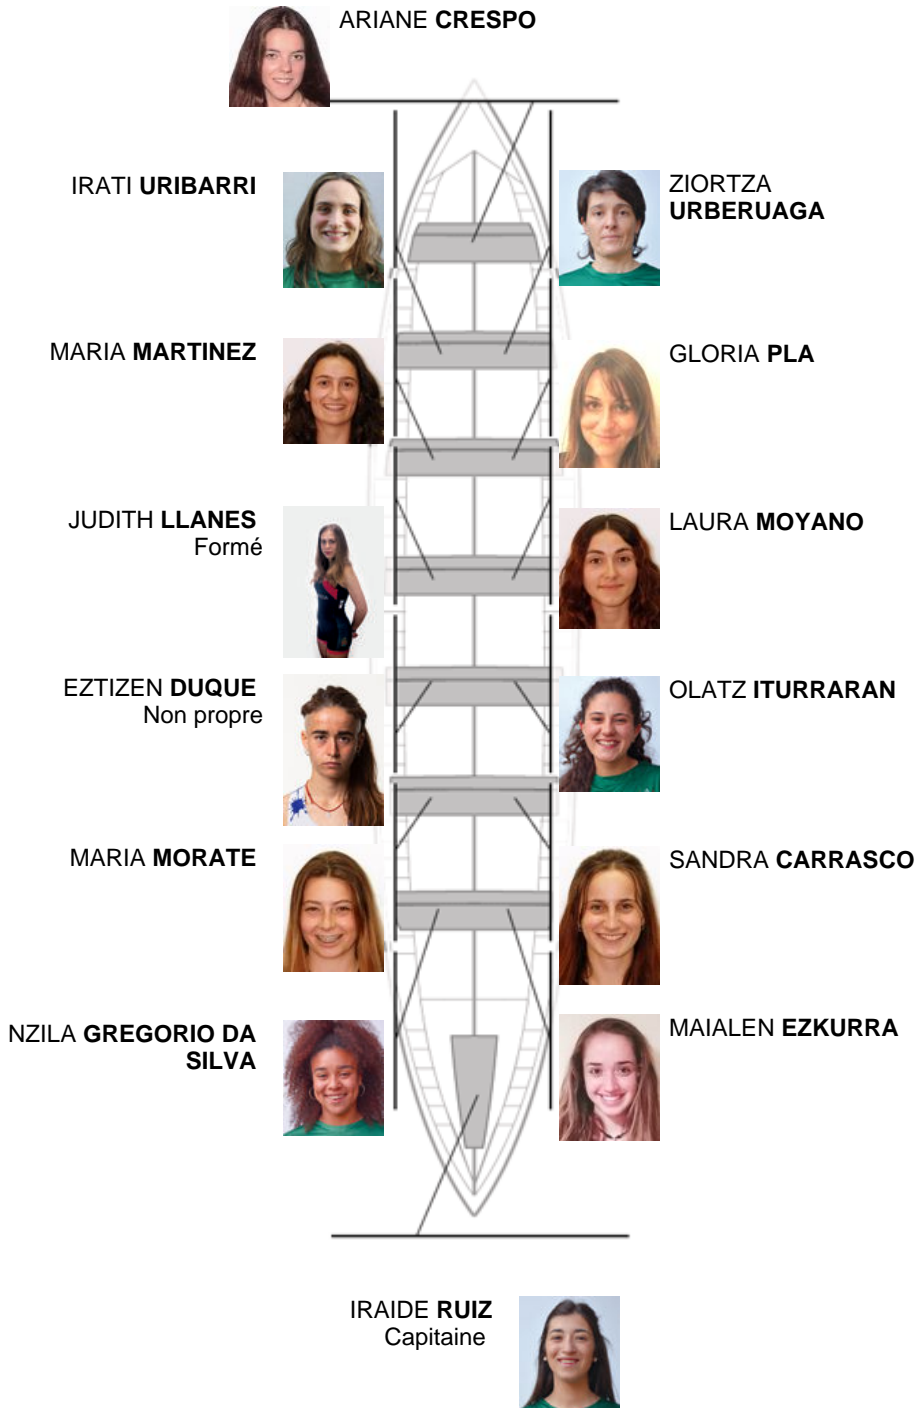

	Club	Temp	Dif	%	Points
9	PORTUGALETE	14:44,58	02:55.94	124.82%	5

Coach  
ANTONIO  
FLORES PANIZO

Déleégue  
KARLOS  
BELASKO BERISTAIN

Firma y sello

### Supleánts

Rameuse  
ANARIA  
MNSOLMEIZ

Formé: 1  
Prope: 12  
Non propre: 1