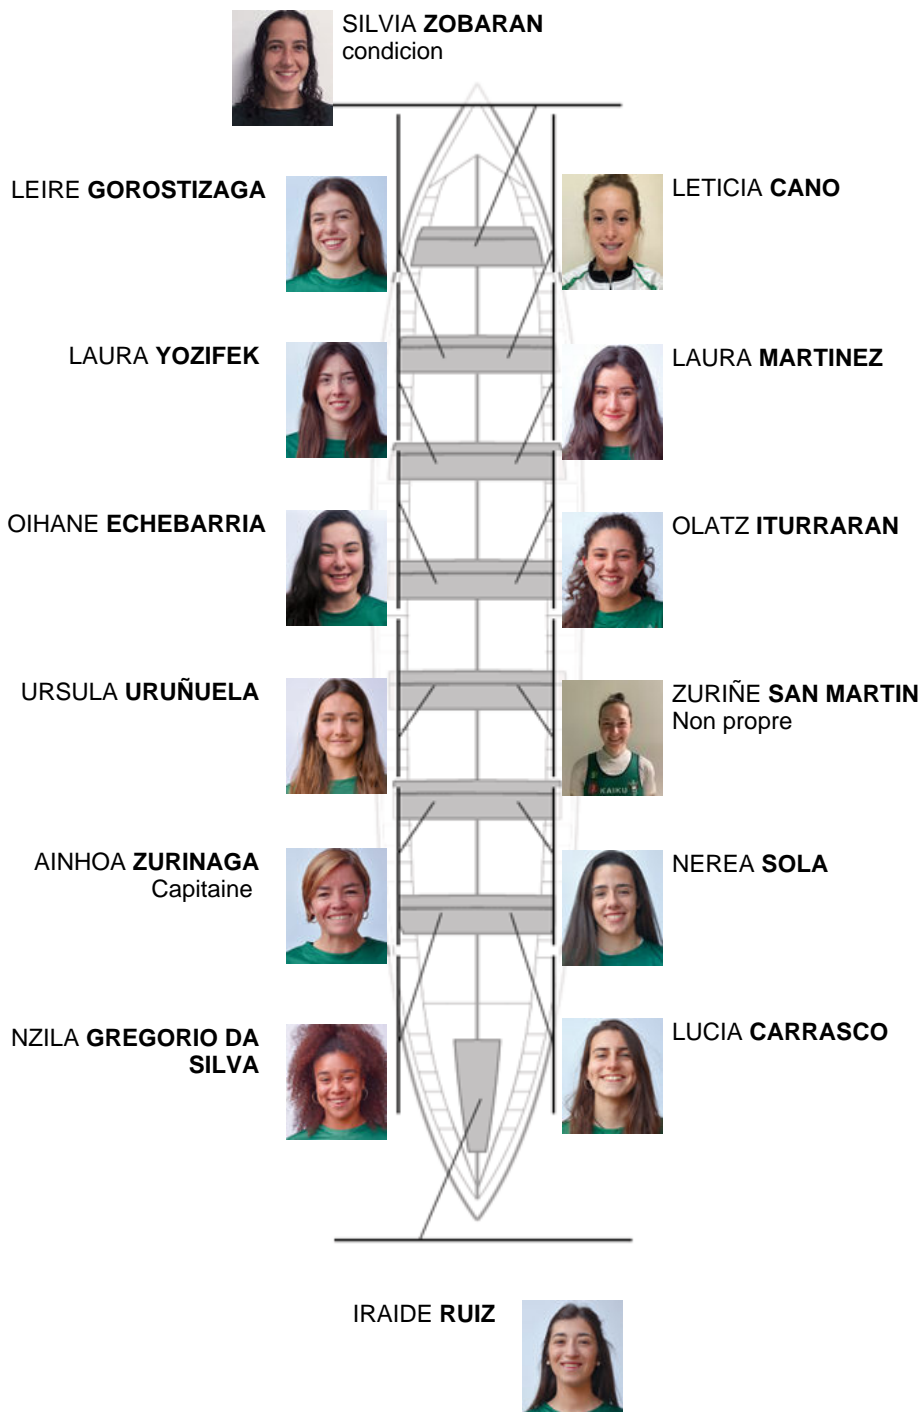

	Club	Temp	Dif	%	Points
5	KAIKU NORTEGAS	11:37,02	00:30.62	104.59%	8

Coach
ANTONIO
FLORES PANIZO

Délegué
JAVIER
ESCOBAL

Firma y sello

Supleánts

Rameuse
~~XXXXXXXXXX~~
~~XXXXXXXXXX~~

Formé:
Prope: 13
Non propre: 1