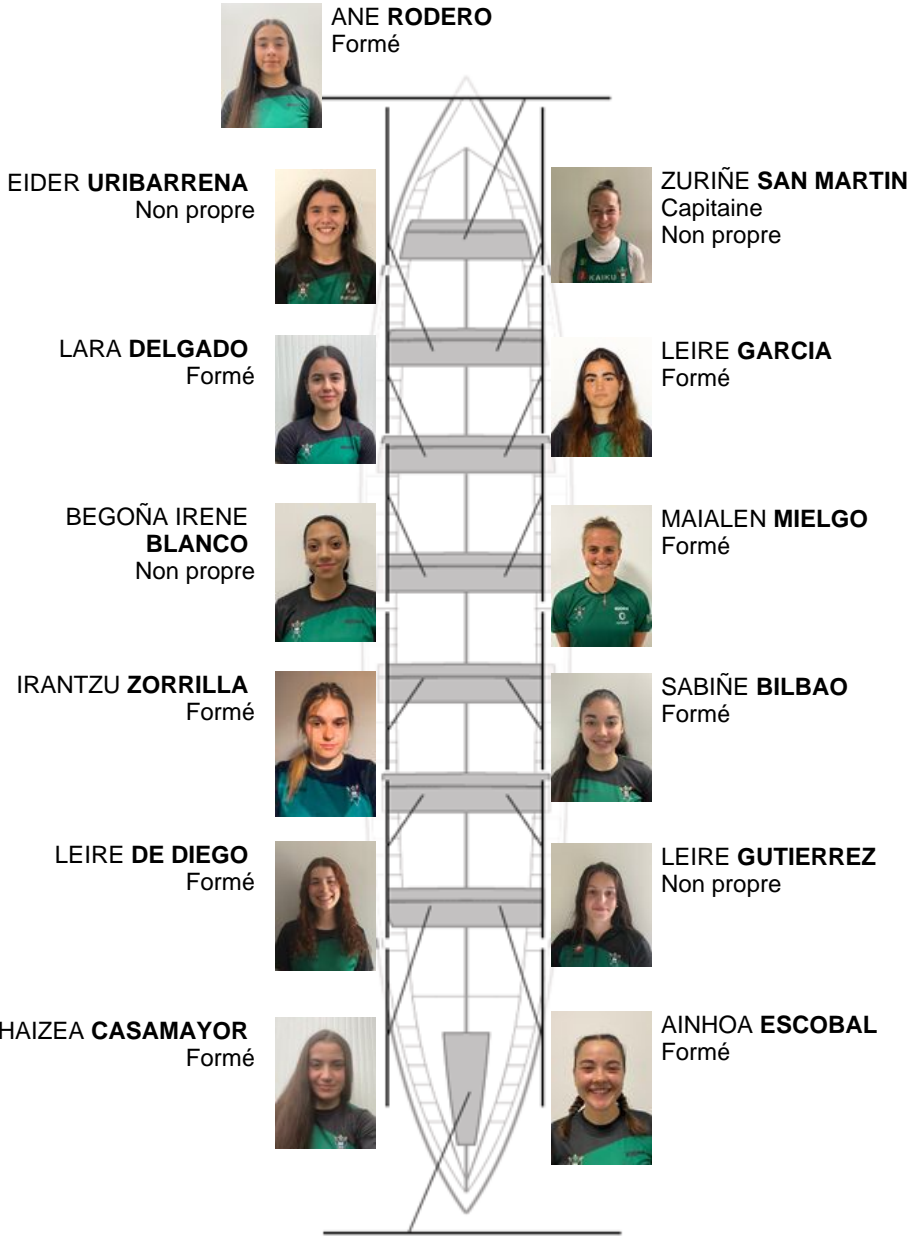

	Club	Temp	Dif	%	Points
2	KAIKU NORTEGAS	10:53,34	00:01.96	100.30%	2

Coach
ANDONI
GALVAN GÜEMEZ

Délegué
JAVIER
ESCOBAL CAUBILLA

Firma y sello

Suppléants

Rameuse
SAIBANE
BALAGA
Non propre

Formé:10
Prope:
Non propre: 4