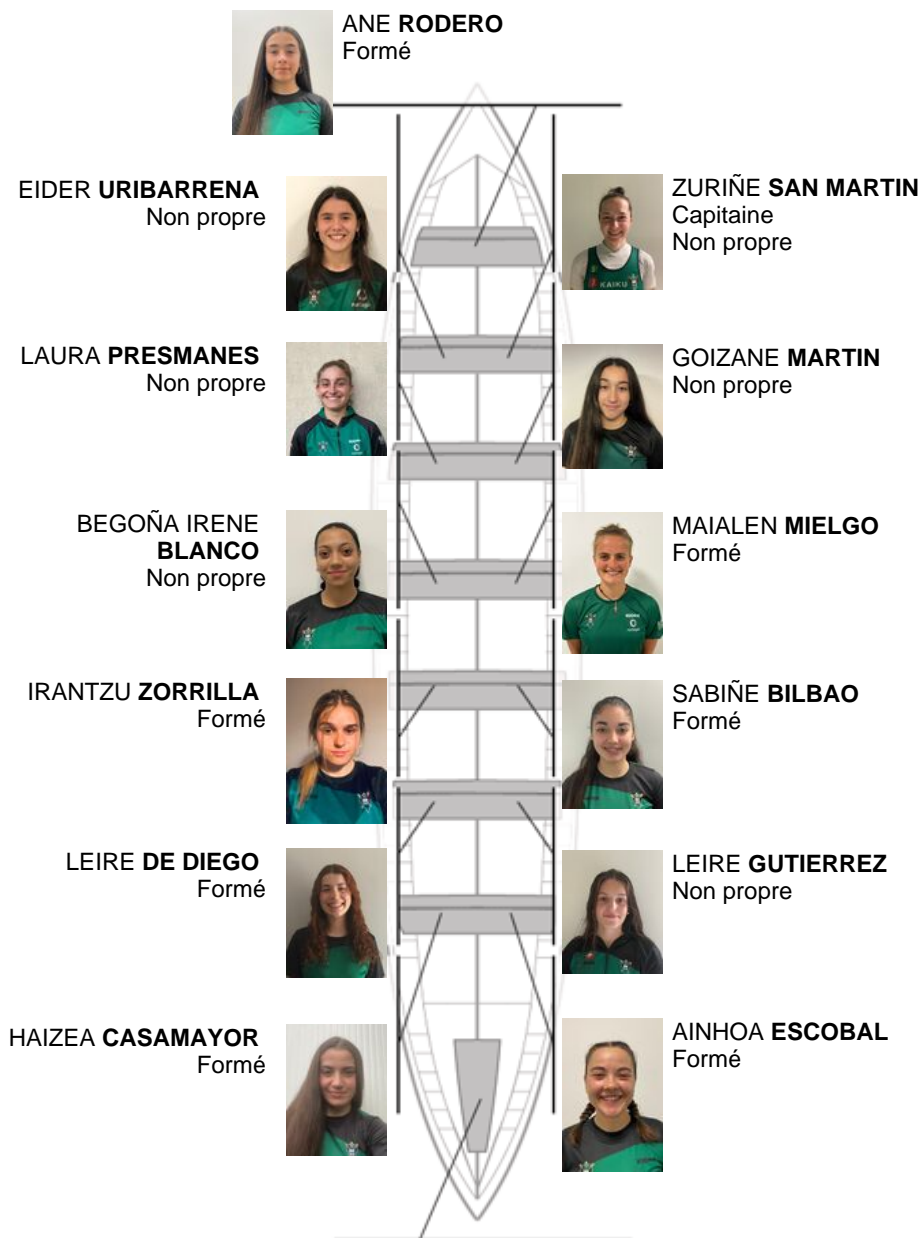

	Club	Temp	Dif	%	Points
3	KAIKU NORTEGAS	10:52,10	00:06.56	101.01%	3

Coach  
ANDONI  
GALVAN GÜEMEZ

Délegué  
JAVIER  
ESCOBAL CAUBILLA

Firma y sello

### Supleánts

Rameuse  
SERA  
DEBENEZABALAGA

Formé

JONE GARCIA DE  
ANDOIN  
Formé

Formé:8  
Prope:  
Non propre: 6