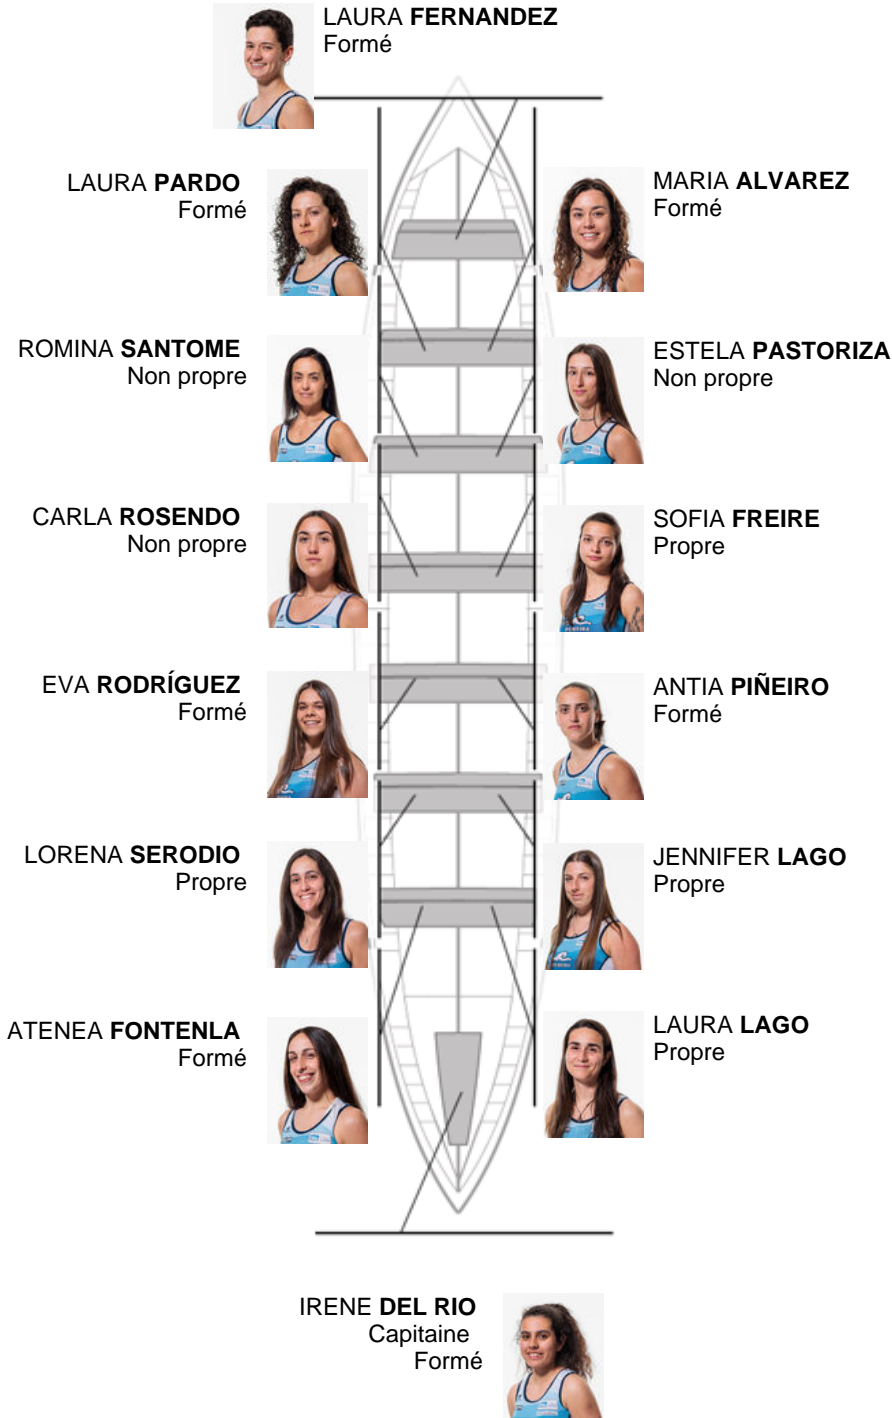

	Club	Temp	Dif	%	Points
8	SD TIRÁN PEREIRA	13:14,38	01:28.48	112.53%	1

Coach
DAVID
SERODIO VIDAL

Délegué
LUIS MARIA
**FERNANDEZ
OTAEGUI**

Firma y sello

Supleánts

Ramoneta
**SUAREZ DE LA
FUENTE**
Non propre

Formé: 7
Prope: 4
Non prope: 3