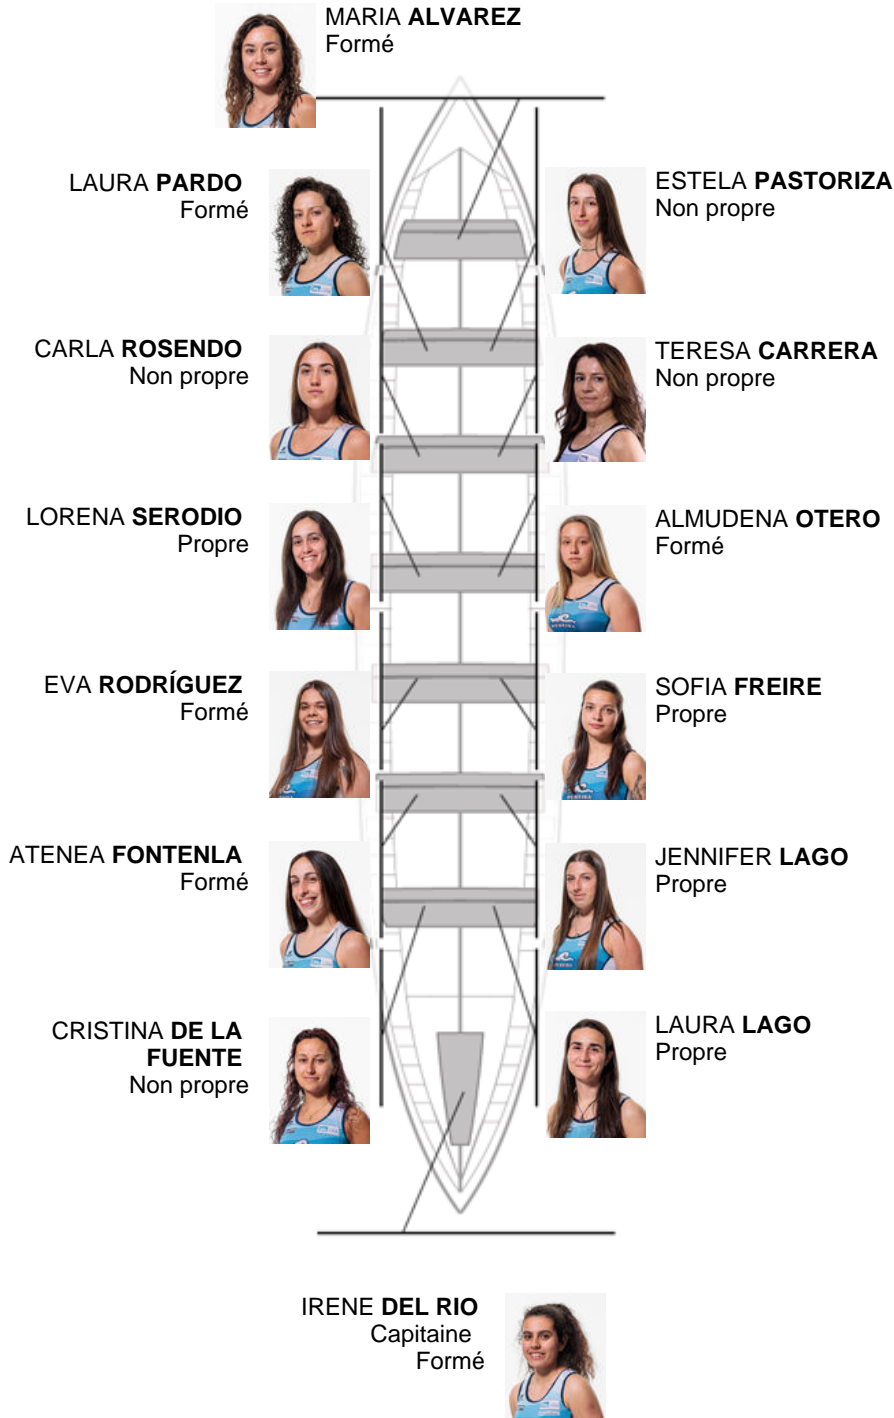

	Club	Temp	Dif	%	Points
8	SD TIRÁN PEREIRA	11:29,74	00:52.38	108.21%	1

Coach  
DAVID  
SERODIO VIDAL

Déleégue  
ROBERTO  
GUTIERREZ  
CARRACELAS

Firma y sello

### Supleánts

Rameuse  
~~ESTERINA~~  
~~BARRAL GONZALEZ~~  
Non propre

Formé:6  
Prope: 4  
Non propre: 4