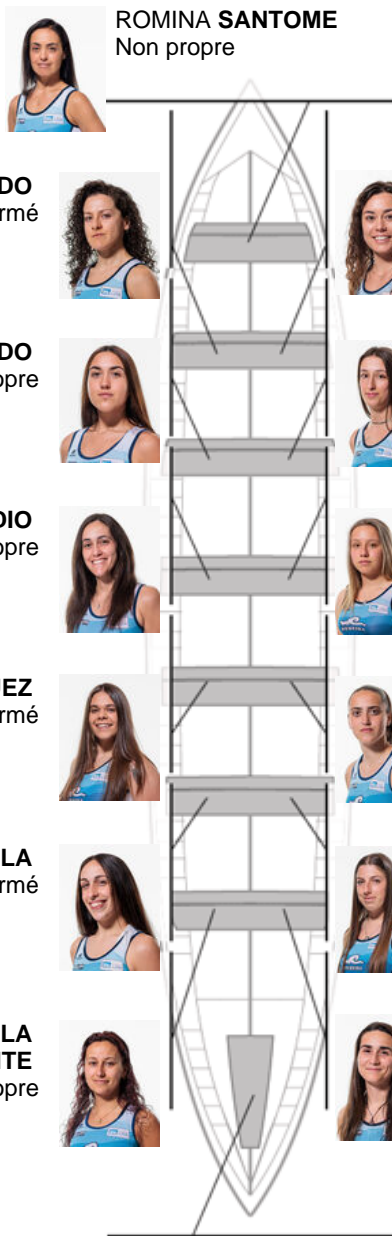

	Club	Temp	Dif	%	Points
8	SD TIRÁN PEREIRA	12:08,36	00:59.10	108.83%	1

Coach
DAVID
SERODIO VIDAL

Déleégue
JAIME
BOUBETA NUÑEZ

Firma y sello

Supleánts

Rameuse
~~ROMINA SANTOME~~
~~ROMINA SANTOME~~

Non propre

IRENE DEL RIO
Capitaine
Formé

Formé:7

Prope: 3

Non prope: 4