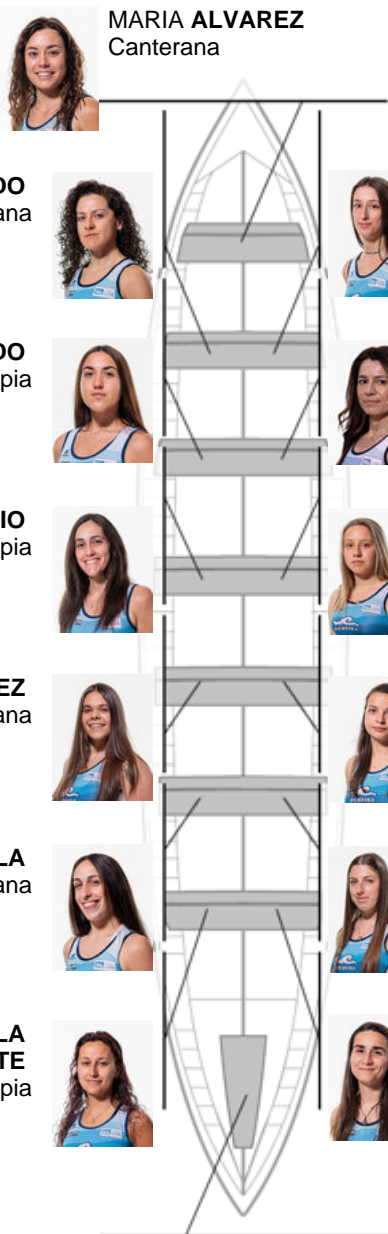

	Club	Tempo	A favor	%	Puntos
8	SD TIRÁN PEREIRA	11:29,74	00:52.38	108.21%	1

Adestrador
DAVID
SERODIO VIDAL

Delegado
ROBERTO
**GUTIERREZ
CARRACELAS**

Firma e sello

Suplentes

Remeira
~~ESTERNA~~
~~RODRIGUEZ~~

Non propia

Canteiráns:6

Propios: 4

Non propio: 4

IRENE DEL RIO
Capitán
Canterana